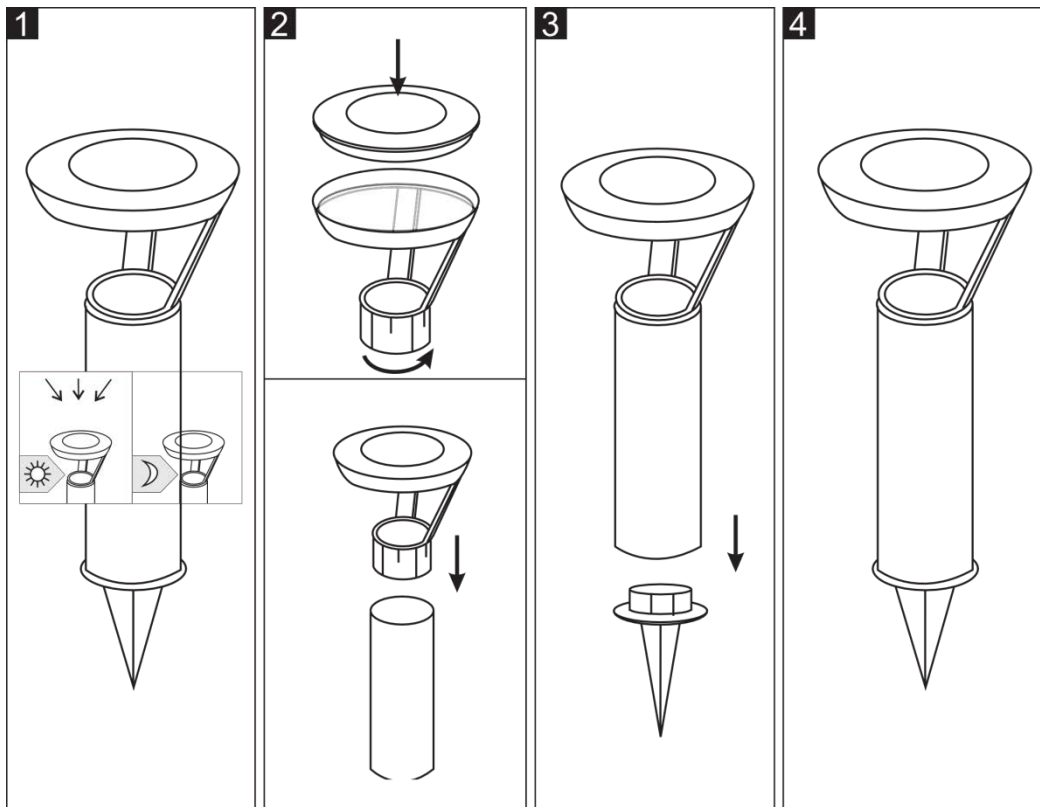

CSOL15

- **EN** SOLAR GARDEN LAMP
- **NL** TUINLAMP OP ZONNE-ENERGIE
- **FR** LAMPE SOLAIRE DE JARDIN
- **ES** LÁMPARA SOLAR PARA JARDÍN
- **DE** SOLAR-AUßENLEUCHTE
- **PT** LANTERNA SOLAR PARA EXTERIORES

PEREL®
TOOLS

MOUNTING - MONTAGE – MONTAJE – MONTAGEM

First use
Eerste gebruik
Mise en service
Primer uso
Inbetriebnahme
Primeira utilização