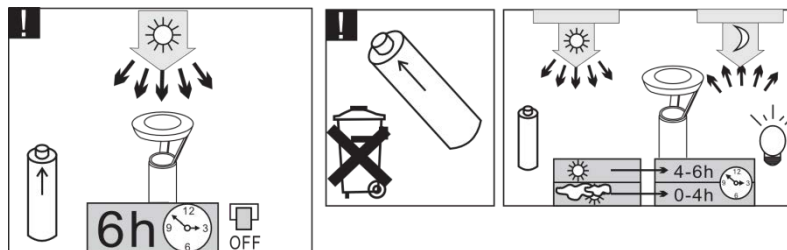

CSOL15

- **EN** SOLAR GARDEN LAMP
- **NL** TUINLAMP OP ZONNE-ENERGIE
- **FR** LAMPE SOLAIRE DE JARDIN
- **ES** LÁMPARA SOLAR PARA JARDÍN
- **DE** SOLAR-AUßENLEUCHTE
- **PT** LANTERNA SOLAR PARA EXTERIORES

PEREL®
TOOLS

MOUNTING - MONTAGE – MONTAJE – MONTAGEM

First use
Eerste gebruik
Mise en service
Primer uso
Inbetriebnahme
Primeira utilização

Replacing the battery
De batterij vervangen
Remplacer la pile
Reemplazar las pilas
Batteriewechsel
Substituir a pilha

Battery included
Batterij inbegrepen
Pile incluse
Pila incluida
Batterie mitgeliefert
Pilha incluída