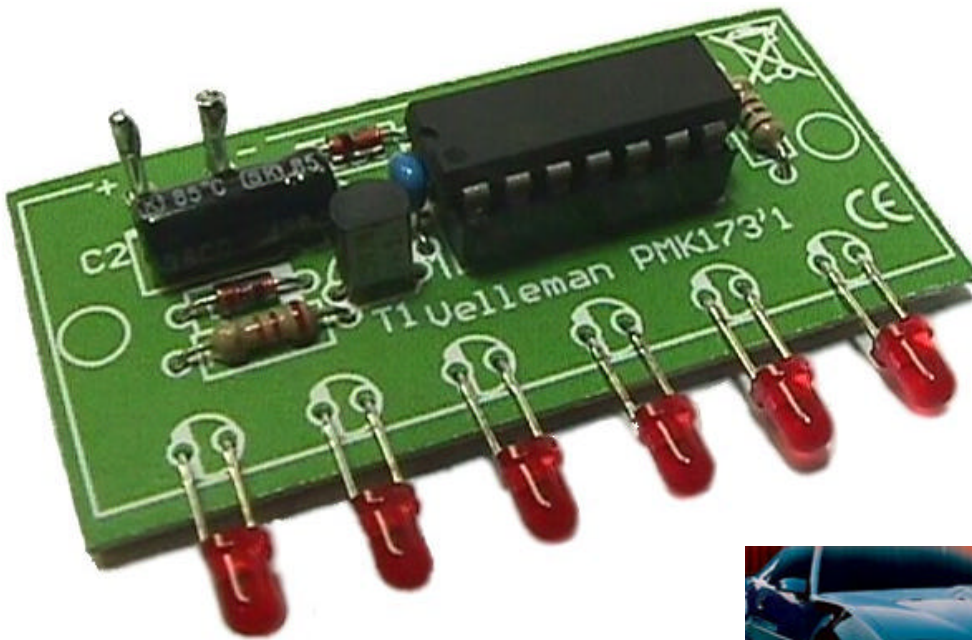

Mini segnalatore con 6 LED

Imita gli effetti dei telefilm...

Il LED scorre da un lato all'altro

Applicazioni:

- Giocattoli
- Modelli radiocomandati
- Gadget luminosi
- In cinema, teatri, sale giochi ecc...
- Per richiamare l'attenzione in negozi, spettacoli ecc...
- Facilmente personalizzabile....

Caratteristiche:

- LED rossi da 3 mm ad alta intensità luminosa
- Velocità di scorrimento fissa: 0,5 s da lato a lato
- Alimentazione: 4 -15VDC (20mA a 12VDC)
- Dimensioni: 55x25x10mm