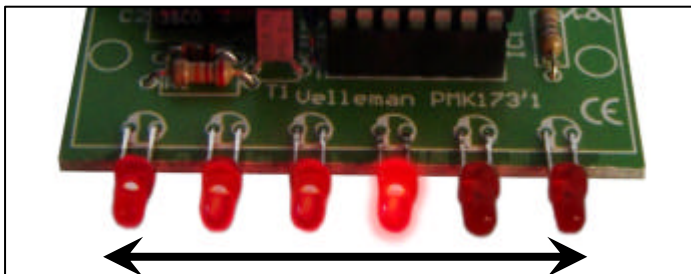

Mini segnalatore con 6 LED

Imita gli effetti dei telefilm...

Il LED scorre da un lato all'altro

Applicazioni:

- Giocattoli
- Modelli radiocomandati
- Gadget luminosi
- In cinema, teatri, sale giochi ecc...
- Per richiamare l'attenzione in negozi, spettacoli ecc...
- Facilmente personalizzabile....

Caratteristiche:

- LED rossi da 3 mm ad alta intensità luminosa
- Velocità di scorrimento fissa: 0,5 s da lato a lato
- Alimentazione: 4 -15VDC (20mA a 12VDC)
- Dimensioni: 55x25x10mm