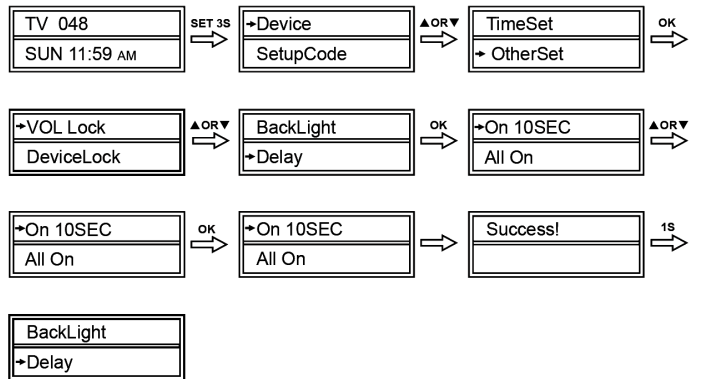

f. Durata visualizzazione display

La disattivazione della funzione, determina la visualizzazione permanente dei tasti sul display con conseguente diminuzione della durata delle batterie.

- Tenere premuto per 3 secondi il tasto SET.
- Selezionare OTHERSET con il tasto ▲ o ▼ quindi premere OK.
- Selezionare DELAY con il tasto ▲ o ▼ quindi premere OK.
- Selezionare ALL ON o ON: xxSEC con il tasto ▲ o ▼, impostare la durata di visualizzazione desiderata con il tasto ◀ o ▶ e premere OK per confermare.
- Premere EXIT per uscire.