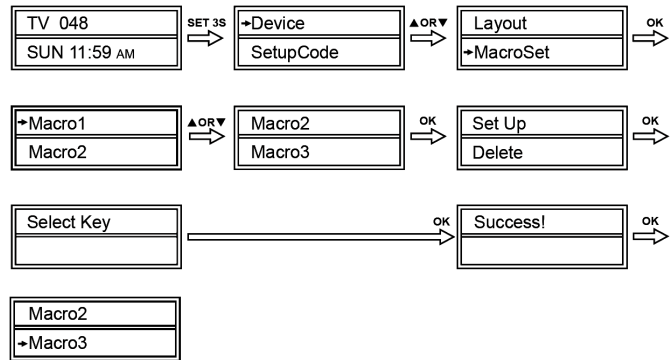

7. Configurazione display LCD

- Tenere premuto per 3 secondi il tasto SET.
- Selezionare LAYOUT con il tasto ▲ o ▼ quindi premere OK.
- Selezionare prima il dispositivo e successivamente premere il tasto PAGE per selezionare la pagina da modificare.
- Tenere premuto il tasto POWER per visualizzare tutte le possibili funzioni disponibili per ciascun tasto.
- Selezionare il tasto (o i tasti) che si desidera modificare. Ogni pressione del tasto determina la variazione della funzione ad esso associata. Scegliere la funzione desiderata.
- Premere SET per salvare le proprie scelte. La scritta SUCCESS verrà visualizzata sul display.
- Premere EXIT per uscire.

8. Macro

La macro rappresenta una sequenza di comandi attivabili tramite la pressione di un solo tasto.

a. Impostazione di una macro

- Tenere premuto per 3 secondi il tasto SET.
- Selezionare MACROSET con il tasto ▲ o ▼ quindi premere OK.
- Selezionare una macro (1÷3) mediante il tasto ▲ o ▼ quindi premere OK.
- Selezionare SET UP con il tasto ▲ o ▼ e premere OK.
- Selezionare prima il dispositivo e di seguito la sequenza di comandi (es. TV + POWER + AV + DVD + POWER: verranno accesi simultaneamente il TV, il VCR e il DVD).
- Premere per selezionare la pagina 2 e OK per salvare la macro. La scritta SUCCESS verrà visualizzata sul display.
- Premere EXIT per uscire.