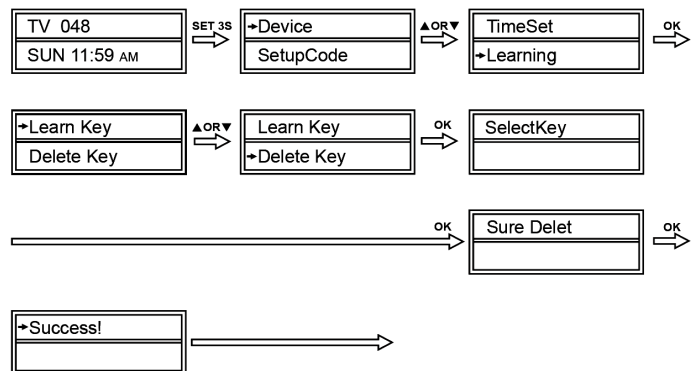

b. Cancellazione di un comando acquisito

- Premere il tasto relativo al dispositivo del quale si vuole cancellare un comando.
- Tenere premuto per 3 secondi il tasto SET.
- Selezionare LEARNING con il tasto ▲ o ▼ quindi premere OK.
- Selezionare DELETE KEY con il tasto ▲ o ▼ quindi premere OK. Il display LCD mostrerà SELECT KEY.
- Premere il tasto che si desidera cancellare. Sul display apparirà la scritta SURE DELET. Premere OK per confermare. Apparirà la scritta SUCCESS.
- Ripetere i passi sopra per ciascun tasto che si desidera cancellare. Premere il tasto dispositivo per uscire dalla modalità cancellazione.