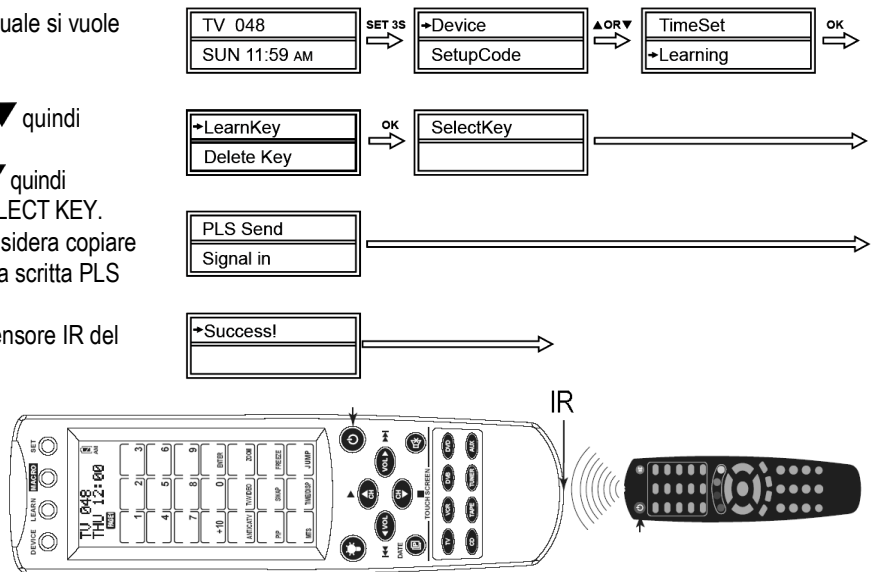

6. Funzione di Autoapprendimento

Questa funzione viene utilizzata per integrare la lista dei codici predefiniti. I codici standard della lista, permettono di gestire la maggior parte delle funzioni di un apparecchio; è tuttavia possibile aggiungere al telecomando alcune funzioni supplementari o un nuovo codice non presente nella lista. Preparare il telecomando del quale si vuole copiare il codice.

a. Apprendimento comando

- Premere il tasto relativo al dispositivo del quale si vuole copiare il comando.
- Tenere premuto per 3 secondi il tasto SET.
- Selezionare LEARNING con il tasto ▲ o ▼ quindi premere OK.
- Selezionare LEARNKEY con il tasto ▲ o ▼ quindi premere OK. Il display mostrerà la scritta SELECT KEY.
- Scegliere sul display il tasto del quale si desidera copiare il codice (es. Power). Sul display apparirà la scritta PLS SEND SIGNAL IN.
- Puntare il telecomando originale verso il sensore IR del **VRC1601D** (distanza massima 5 cm).
- Tenere premuto il tasto del telecomando originale fino a quando sul display **VRC1601D** appare la scritta SUCCESS. Ripetere gli ultimi 3 passi se sul display appare la scritta FAILED o se si desidera copiare un altro comando.