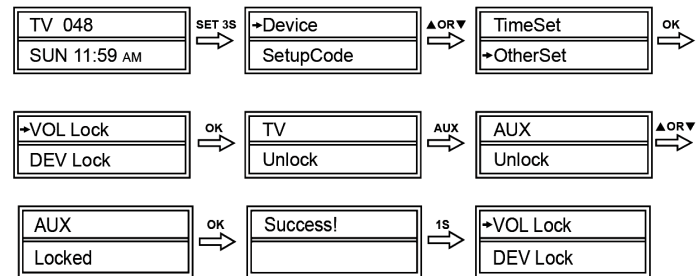

c. Impostazione tramite Ricerca Automatica

È possibile utilizzare la funzione "Ricerca Automatica" per individuare il codice corretto del dispositivo.

- Accendere il dispositivo (ad esempio il DVD) che si desidera controllare (inserire una videocassetta se si tratta di un VCR)
- Tenere premuto per 3 secondi il tasto SET. Sul display LCD apparirà la scritta SETUPCODE. Premere OK per confermare.
- Sul display LCD apparirà la scritta AUTO SRCH. Premere OK; selezionare il dispositivo desiderato tramite il relativo tasto. Dirigere il **VRC1601D** verso l'apparecchio da controllare quindi premere OK. La funzione di ricerca automatica viene così avviata.
- Se il dispositivo risponde al comando, premere un tasto per arrestare la funzione di ricerca automatica. È possibile selezionare un codice utilizzando il tasto ▲ o ▼. Verificare le funzioni dei tasti. Se nessun tasto (o la maggior parte di essi) dovesse funzionare, ripeter i passi sopra riportati.
- Premere OK per confermare il codice. Sul display apparirà la scritta SUCCESS. Premere nuovamente il tasto relativo al dispositivo scelto per terminare la procedura o il tasto ▲ o ▼ per selezionare un'altra operazione

9. Funzioni aggiuntive

a. Impostazione dell'orologio

- Tenere premuto per 3 secondi il tasto SET.
- Selezionare TIMESET con il tasto ▲ o ▼ quindi premere OK.
- Utilizzare il tasto ▲ o ▼ per selezionare anno, mese, data, giorno, AM/PM, ore e minuti. Impostare le singole voci con il tasto ◀ o ▶. Premere OK.
- Premere EXIT per uscire.

b. Blocco volume

Attivare questa funzione quando si utilizza un solo telecomando per regolare il volume.

- Tenere premuto per 3 secondi il tasto SET.
- Selezionare OTHERSET con il tasto ▲ o ▼ quindi premere OK.
- Selezionare VOL LOCK con il tasto ▲ o ▼ quindi premere OK.
- Selezionare il tasto corrispondente al dispositivo.
- Selezionare LOCKED o UNLOCK con il tasto ▲ o ▼. Premere OK per confermare.
- Premere EXIT per uscire.