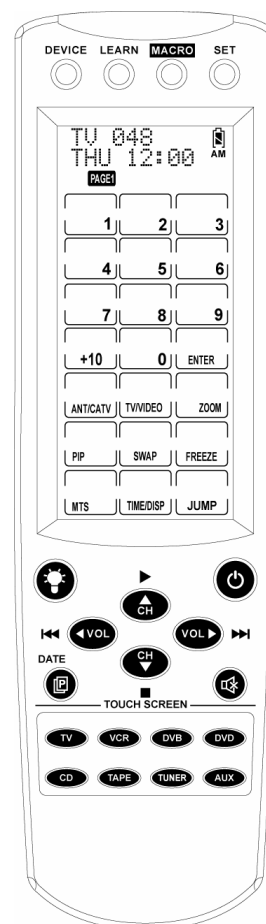

2. Descrizione (fig. 1)

Tasto	Funzione
SET	Impostazione telecomando o verifica stato del display LCD
LEARN	Apprendimento funzione
MACRO	Sequenza di comandi (es. per sistemi home theatre)
DEVICE	Creazione nuovo dispositivo
PAGE	Selezione pagina 1 o 2, tenere premuto per verificare la data
LIGHT	Retroilluminazione
POWER	Accensione o spegnimento dispositivo
TV, VCR, DVB, DVD, CD, TAPE, TUNER, AUX	Selezione dispositivo
CH ▲ or ▼	Incremento o decremento numero canale
VOL ◀ or ▶ / MUTE	Incremento o decremento livello volume / funzione "mute" immediata
0 ~ 9	Tasti numerici con funzione analoga a quelli presenti sul telecomando originale.
ENTER	Modifica immediata del canale selezionato
MENU	Stessa funzione del tasto MENU, OSD o MEMORY del telecomando originale.
◀◀ or ▶▶	Riavvolgimento o avanzamento veloce
▶ PLAY	Riproduzione CD, DVD ecc...
● REC	Registrazione
■ STOP	Stop
▬ PAUSE	Pausa
◀▶ ▲ ▼	Stessa funzione dei tasti SINISTRA, DESTRA, SU, GIU', OK ed EXIT presenti sul telecomando originale. Durante le operazioni di configurazione del telecomando, essi vengono utilizzati per selezionare, confermare e per uscire dalla modalità
	Visualizzazione TV
	Visualizzazione TV e Televideo
	Modalità Televideo
	Stop pagina
R, G, Y a B	Selezione rapida Televideo

5. Impostazione dispositivi

a. Assegnazione del codice dispositivo

Tasto sul telecomando	Dispositivo	Codice iniziale	Totale codici
TV	Televisore	048	488
VCR	Videoregistratore	075	182
DVB	DVB	075	403
DVD	DVD o videoregistratore digitale	026	190
TUNER	Radio	039	114
TAPE	Radiocassette	067	134
CD	Lettore CD	035	124
AUX	Amplificatore, LD o video CD	032	204