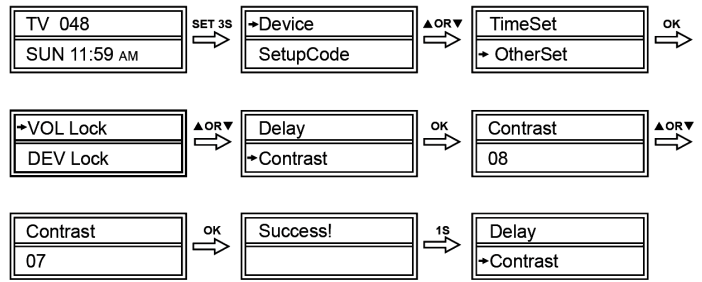

e. Regolazione del contrasto del display

- Tenere premuto per 3 secondi il tasto SET.
- Selezionare OTHERSET con il tasto ▲ o ▼ quindi premere OK.
- Selezionare CONTRAST con il tasto ▲ o ▼ quindi premere OK.
- Regolare il contrasto con il tasto ▲ o ▼ quindi premere OK.
- Premere EXIT per uscire.