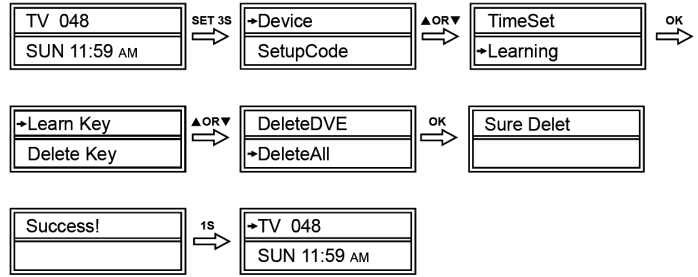

d. Cancellazione di TUTTI i comandi acquisiti

Utilizzare questa funzione se si desidera eliminare dal VRC801D tutti i comandi acquisiti.

- Tenere premuto per 3 secondi il tasto SET.
- Selezionare LEARNING con il tasto ▲ o ▼ quindi premere OK.
- Selezionare DELETE ALL con il tasto ▲ o ▼ quindi premere OK.
- La scritta SURE DELET appare sul display. Premere OK per confermare. Tutti i comandi acquisiti verranno rimossi dal telecomando.