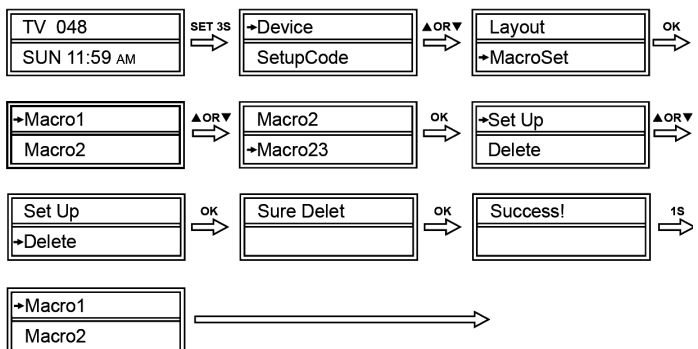

c. Cancellazione di una macro

- Tenere premuto per 3 secondi il tasto SET.
- Selezionare MACROSET con il tasto ▲ o ▼ quindi premere OK.
- Selezionare la macro che si desidera cancellare utilizzando il tasto ▲ o ▼ quindi premere OK.
- Selezionare DELETE con il tasto ▲ o ▼ quindi premere OK.
- La scritta SURE DELET appare sul display LCD. Premere OK per confermare. La macro verrà cancellata.
- Premere EXIT per uscire.