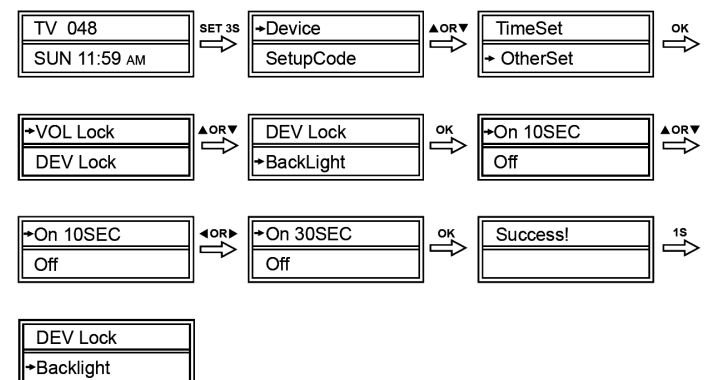

d. Retroilluminazione

Quando questa funzione viene abilitata la pressione del tasto "lampadina" determina l'attivazione della retroilluminazione del display.

- Tenere premuto per 3 secondi il tasto SET.
- Selezionare OTHERSET con il tasto ▲ o ▼ quindi premere OK.
- Selezionare BACKLIGHT con il tasto ▲ o ▼ quindi premere OK.
- Selezionare ON o OFF con il tasto ▲ o ▼, impostare la durata della retroilluminazione con il tasto ◀ o ▶ quindi premere OK per confermare.
- Premere EXIT per uscire.