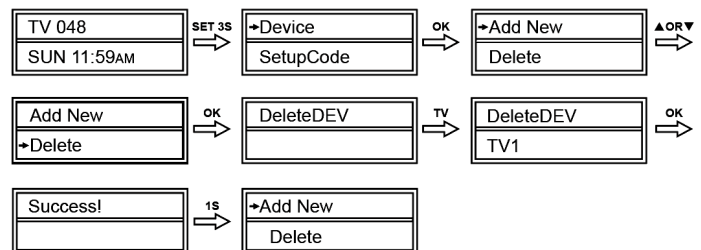

1. Aprire il vano batterie.
2. Inserire 4 batterie da 1,5 V formato AAA (si raccomanda l'utilizzo di batterie alcaline) rispettando la polarità.
3. Chiudere il vano batterie.

4. Gestione dispositivi

a. Aggiungere un dispositivo

Aggiungere un nuovo dispositivo quando si desidera controllare un secondo TV, VCR, DVB, lettore CD, ecc...

- Tenere premuto per 3 secondi il tasto SET.
- Selezionare DEVICE con il tasto ▲ o ▼ quindi premere OK.
- Selezionare ADD NEW con il tasto ▲ o ▼ quindi premere OK.
- Il display LCD mostrerà SELECTDEV. Premere il tasto corrispondente al dispositivo che si desidera aggiungere. È possibile gestire un massimo di 8 dispositivi.
- Premere OK. Il display LCD mostrerà SUCCES. Premere nuovamente il tasto relativo al dispositivo scelto per terminare la procedura o il tasto ▲ o ▼ per selezionare un'altra operazione.
- Per aggiungere un altro dispositivo, ripetere gli ultimi 3 passi sopra riportati.

b. Eliminare un dispositivo

- Tenere premuto per 3 secondi il tasto SET.
- Selezionare DEVICE con il tasto ▲ o ▼ quindi premere OK.
- Selezionare DELETE con il tasto ▲ o ▼ quindi premere OK.
- Il display LCD mostrerà DELETEDEV. Premere il tasto corrispondente al dispositivo che si desidera eliminare. Se tutti i dispositivi sono stati cancellati, il display LCD mostrerà la scritta EMPT.
- Premere OK. Il display LCD mostrerà SUCCES. Premere nuovamente il tasto relativo al dispositivo scelto per terminare la procedura o il tasto ▲ o ▼ per selezionare un'altra operazione.