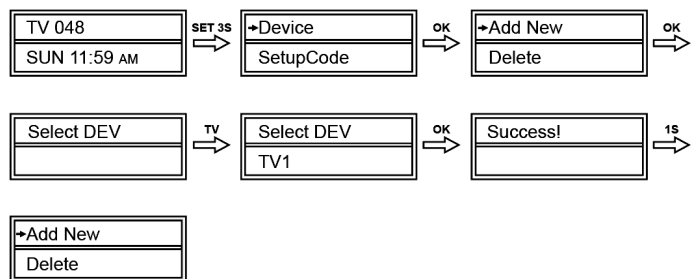

1. Aprire il vano batterie.
2. Inserire 4 batterie da 1,5 V formato AAA (si raccomanda l'utilizzo di batterie alcaline) rispettando la polarità.
3. Chiudere il vano batterie.

4. Gestione dispositivi

a. Aggiungere un dispositivo

Aggiungere un nuovo dispositivo quando si desidera controllare un secondo TV, VCR, DVB, lettore CD, ecc...

- Tenere premuto per 3 secondi il tasto SET.
- Selezionare DEVICE con il tasto ▲ o ▼ quindi premere OK.
- Selezionare ADD NEW con il tasto ▲ o ▼ quindi premere OK.
- Il display LCD mostrerà SELECTDEV. Premere il tasto corrispondente al dispositivo che si desidera aggiungere. È possibile gestire un massimo di 8 dispositivi.
- Premere OK. Il display LCD mostrerà SUCCES. Premere nuovamente il tasto relativo al dispositivo scelto per terminare la procedura o il tasto ▲ o ▼ per selezionare un'altra operazione.
- Per aggiungere un altro dispositivo, ripetere gli ultimi 3 passi sopra riportati.