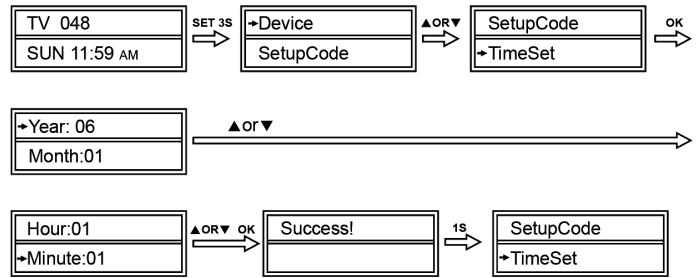

8. Macro

La macro rappresenta una sequenza di comandi attivabili tramite la pressione di un solo tasto.

a. Impostazione di una macro

- Tenere premuto per 3 secondi il tasto SET.
- Selezionare MACROSET con il tasto ▲ o ▼ quindi premere OK.
- Selezionare una macro (1÷3) mediante il tasto ▲ o ▼ quindi premere OK.
- Selezionare SET UP con il tasto ▲ o ▼ e premere OK.
- Selezionare prima il dispositivo e di seguito la sequenza di comandi (es. TV + POWER + AV + DVD + POWER: verranno accesi simultaneamente il TV, il VCR e il DVD).
- Premere per selezionare la pagina 2 e OK per salvare la macro. La scritta SUCCESS verrà visualizzata sul display.
- Premere EXIT per uscire.

b. Esecuzione di una macro

Tenere premuto il tasto **MACRO** quindi premere il tasto 1, 2 o 3. La sequenza programmata verrà eseguita.

c. Cancellazione di una macro

- Tenere premuto per 3 secondi il tasto SET.
- Selezionare MACROSET con il tasto ▲ o ▼ quindi premere OK.
- Selezionare la macro che si desidera cancellare utilizzando il tasto ▲ o ▼ quindi premere OK.
- Selezionare DELETE con il tasto ▲ o ▼ quindi premere OK.
- La scritta SURE DELET appare sul display LCD. Premere OK per confermare. La macro verrà cancellata.
- Premere EXIT per uscire.

9. Funzioni aggiuntive

a. Impostazione dell'orologio

- Tenere premuto per 3 secondi il tasto SET.
- Selezionare TIMESET con il tasto ▲ o ▼ quindi premere OK.
- Utilizzare il tasto ▲ o ▼ per selezionare anno, mese, data, giorno, AM/PM, ore e minuti. Impostare le singole voci con il tasto ◀ o ▶. Premere OK.
- Premere EXIT per uscire.

b. Blocco volume

Attivare questa funzione quando si utilizza un solo telecomando per regolare il volume.

- Tenere premuto per 3 secondi il tasto SET.
- Selezionare OTHERSET con il tasto ▲ o ▼ quindi premere OK.
- Selezionare VOL LOCK con il tasto ▲ o ▼ quindi premere OK.
- Selezionare il tasto corrispondente al dispositivo.
- Selezionare LOCKED o UNLOCK con il tasto ▲ o ▼. Premere OK per confermare.
- Premere EXIT per uscire.