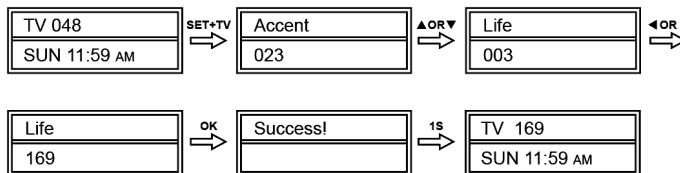

b. Impostazione diretta tramite Marca e codice

- Accendere il dispositivo (ad esempio il televisore) che si desidera controllare (inserire una videocassetta se si tratta di un VCR).
- Tenere premuto il tasto SET del **VRC1601D** quindi premere il tasto relativo al dispositivo (in questo esempio: TV).
- Rilasciare entrambi i pulsanti. Sul display LCD appare una marca casuale; selezionare quella corretta utilizzando il tasto ▲ o ▼.
- Verificare che le funzioni dei tasti siano corrette. Se nessun tasto (o la maggior parte di essi) dovesse funzionare, selezionare un'altro codice tramite il tasto ◀ o ▶.
- Premere OK per confermare. La scritta SUCCES verrà visualizzata sul display LCD. Premere nuovamente il tasto relativo al dispositivo scelto per terminare la procedura o il tasto ▲ o ▼ per selezionare un'altra operazione.