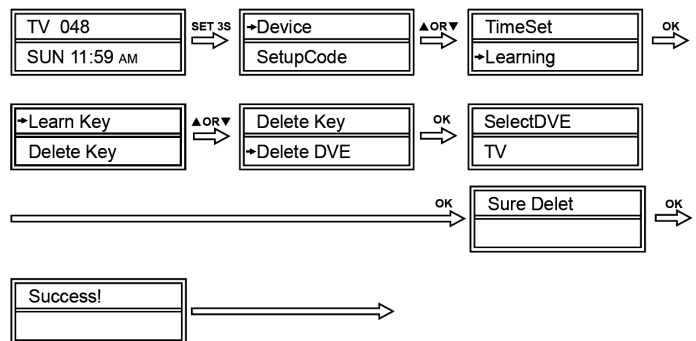

c. Cancellazione di tutti i comandi acquisiti

- Utilizzare questa funzione per cancellare con un'unica operazione tutti i comandi acquisiti per uno specifico dispositivo (quindi il dispositivo stesso).
- Premere il tasto relativo al dispositivo del quale si vogliono eliminare i comandi.
- Tenere premuto per 3 secondi il tasto SET.
- Selezionare LEARNING con il tasto ▲ o ▼ quindi premere OK.
- Selezionare DELETE DEV con il tasto ▲ o ▼ quindi premere OK. Il display visualizzerà la scritta SELECT DEV.
- Selezionare il dispositivo che si desidera eliminare premendo il corrispondente tasto. Premere OK.
- La scritta SURE DELET appare sul display. Premere OK per confermare.
- Ripetere gli ultimi due passi sopra se si desidera eliminare i comandi di un altro dispositivo.
- Premere EXIT per uscire.