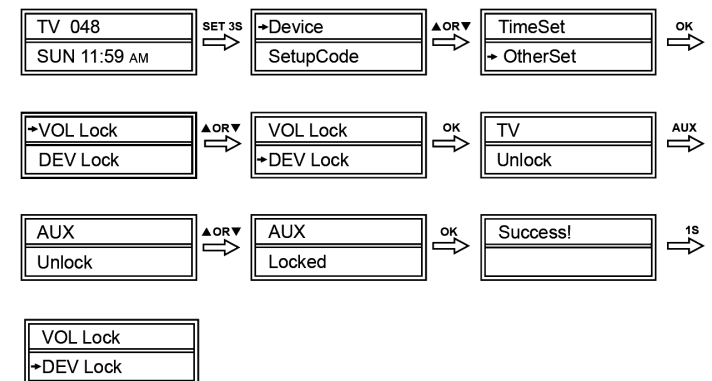

9. Funzioni aggiuntive

a. Impostazione dell'orologio

- Tenere premuto per 3 secondi il tasto SET.
- Selezionare TIMESET con il tasto ▲ o ▼ quindi premere OK.
- Utilizzare il tasto ▲ o ▼ per selezionare anno, mese, data, giorno, AM/PM, ore e minuti. Impostare le singole voci con il tasto ◀ o ▶. Premere OK.
- Premere EXIT per uscire.

b. Blocco volume

Attivare questa funzione quando si utilizza un solo telecomando per regolare il volume.

- Tenere premuto per 3 secondi il tasto SET.
- Selezionare OTHERSET con il tasto ▲ o ▼ quindi premere OK.
- Selezionare VOL LOCK con il tasto ▲ o ▼ quindi premere OK.
- Selezionare il tasto corrispondente al dispositivo.
- Selezionare LOCKED o UNLOCK con il tasto ▲ o ▼. Premere OK per confermare.
- Premere EXIT per uscire.

c. Blocco dispositivo

Attivare la funzione blocco dispositivo per bloccare il codice di un determinato dispositivo. Tale codice non verrà modificato durante la ricerca automatica del codice.

- Tenere premuto per 3 secondi il tasto SET.
- Selezionare OTHERSET con il tasto ▲ o ▼ quindi premere OK.
- Selezionare DEV LOCK con il tasto ▲ o ▼ quindi premere OK.
- Selezionare il dispositivo con il corrispondente tasto.
- Modificare lo stato con il tasto ▲ o ▼. Premere OK per confermare.
- Ripetere gli ultimi 2 passi sopra riportati se si desidera bloccare altri dispositivi.
- Premere EXIT per uscire.