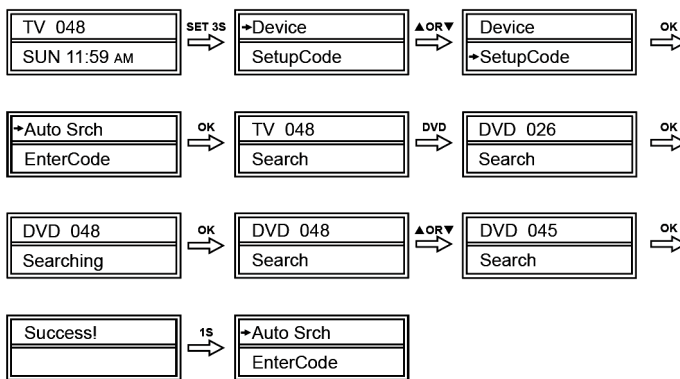

c. Impostazione tramite Ricerca Automatica

È possibile utilizzare la funzione "Ricerca Automatica" per individuare il codice corretto del dispositivo.

- Accendere il dispositivo (ad esempio il DVD) che si desidera controllare (inserire una videocassetta se si tratta di un VCR)
- Tenere premuto per 3 secondi il tasto SET. Sul display LCD apparirà la scritta SETUPCODE. Premere OK per confermare.
- Sul display LCD apparirà la scritta AUTO SRCH. Premere OK; selezionare il dispositivo desiderato tramite il relativo tasto. Dirigere il **VRC1601D** verso l'apparecchio da controllare quindi premere OK. La funzione di ricerca automatica viene così avviata.
- Se il dispositivo risponde al comando, premere un tasto per arrestare la funzione di ricerca automatica. È possibile selezionare un codice utilizzando il tasto ▲ o ▼. Verificare le funzioni dei tasti. Se nessun tasto (o la maggior parte di essi) dovesse funzionare, ripeter i passi sopra riportati.
- Premere OK per confermare il codice. Sul display apparirà la scritta SUCCESS. Premere nuovamente il tasto relativo al dispositivo scelto per terminare la procedura o il tasto ▲ o ▼ per selezionare un'altra operazione