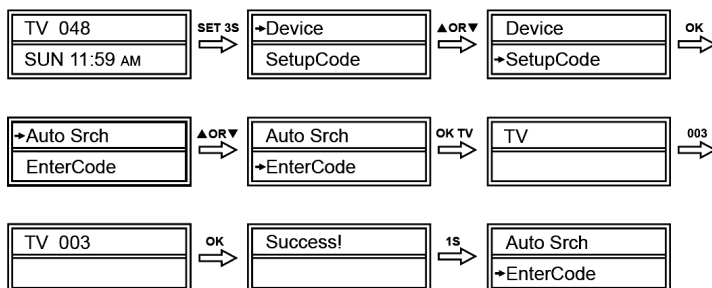

d. Impostazione tramite immissione di codice

- Accendere il dispositivo (ad esempio il televisore) che si desidera controllare (inserire una videocassetta se si tratta di un VCR)
- Ricercare il codice relativo alla marca dell'apparecchio nelle tabelle riportate alla fine del presente manuale (in questo esempio: Lifetec: 003, 010, 062).
- Tenere premuto per 3 secondi il tasto SET. Sul display LCD apparirà la scritta SETUPCODE. Premere OK per confermare.
- Selezionare ENTERCODE con il tasto ▲ o ▼ e premere OK.
- Premere il tasto relativo al dispositivo che si vuole controllare (in questo esempio: TV) quindi il tasto OK. Digitare le tre cifre del codice (in questo esempio: 003 per Lifetec) e di seguito premere OK per confermare.
- Il display visualizzerà la scritta SUCCESS. Premere due volte EXIT per uscire dalla modalità.
- Verificare le funzioni dei tasti. Se nessun tasto (o la maggior parte di essi) dovesse funzionare, ripeter i passi sopra riportati provando ad inserire un altro codice (in questo esempio: 010 o 062). Premere nuovamente il tasto relativo al dispositivo scelto per terminare la procedura o il tasto ▲ o ▼ per selezionare un'altra operazione.