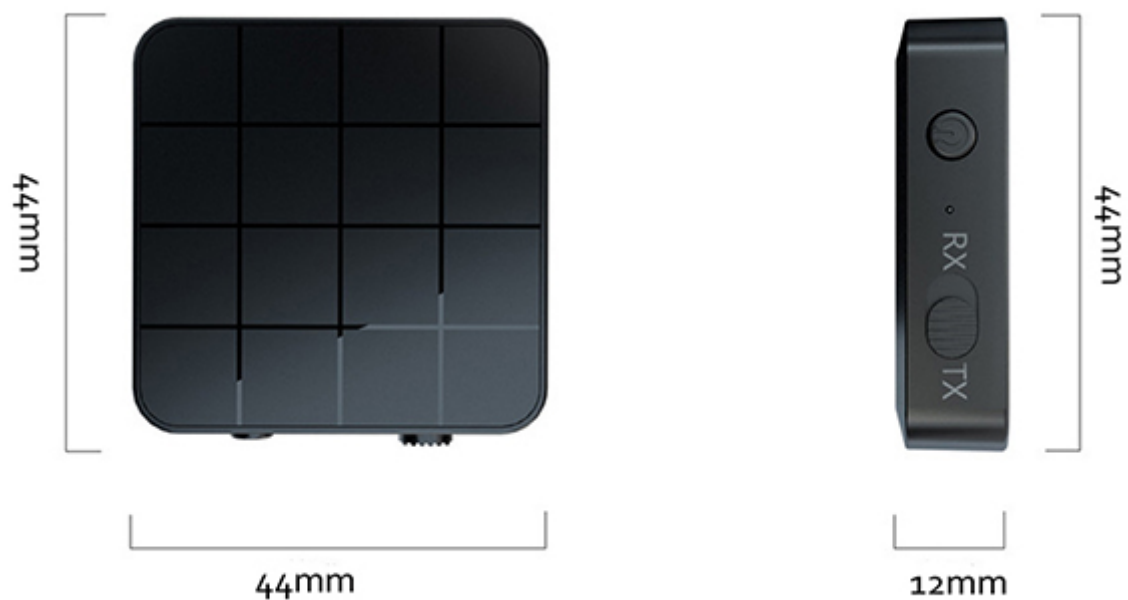

Contenuto della confezione

- Unità TX-RX con batteria integrata al litio-polimero da 200 mAh x1
- Cavo audio con plug x 3.5mm x1
- Cavo USB per la ricarica della batteria x1
- Manuale d'uso in italiano x1