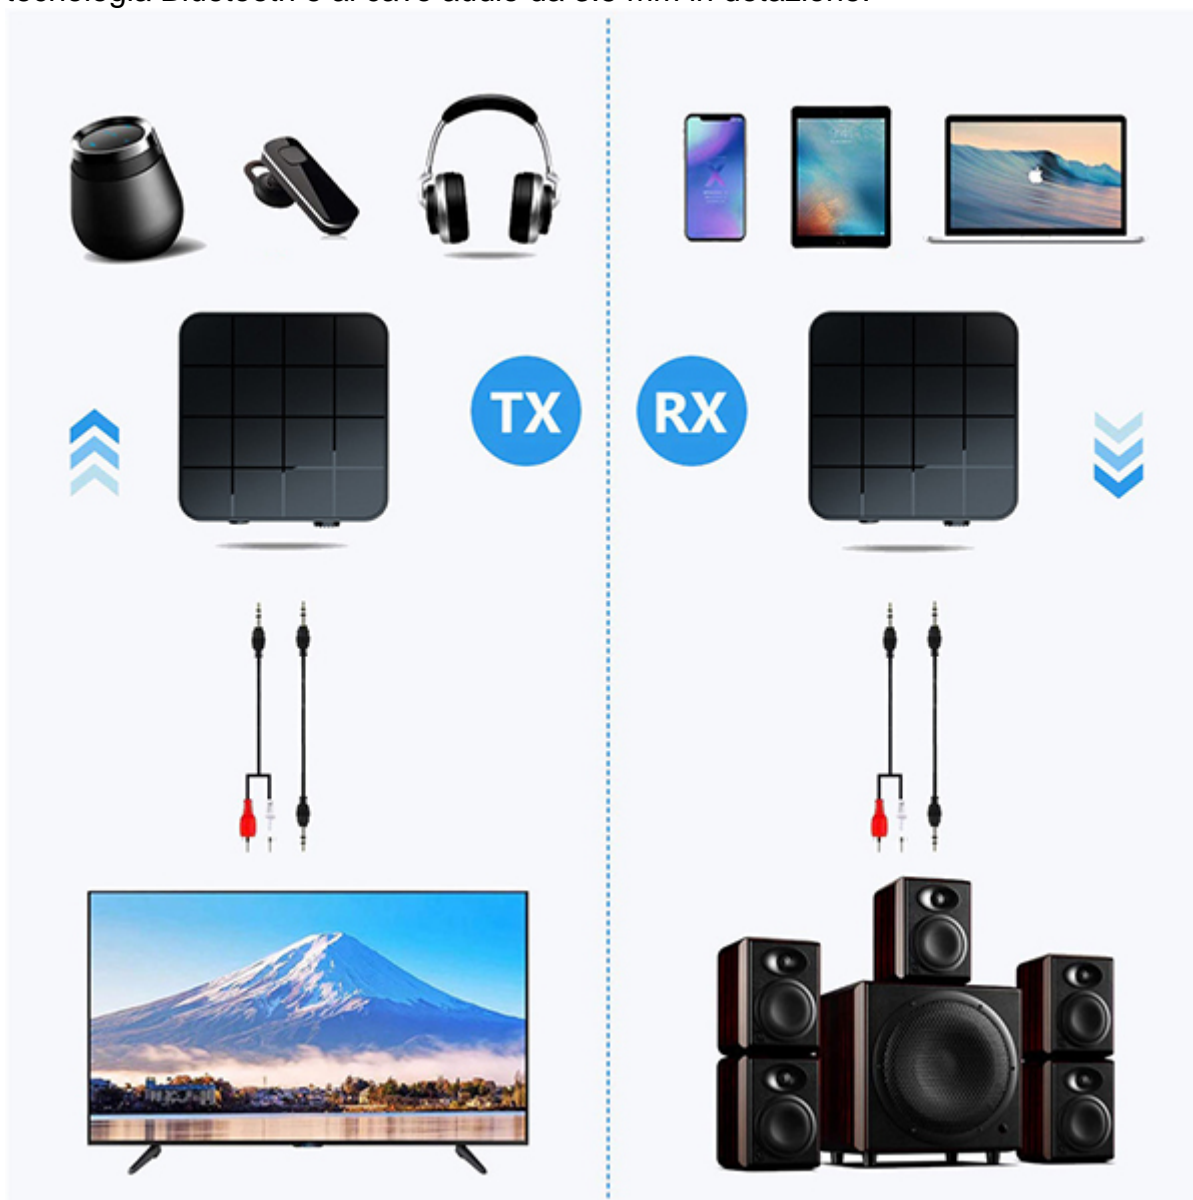

- **Modalità Trasmettitore (TX):** trasmette senza fili l'audio da una TV, un sistema audio domestico o un lettore CD alle tue cuffie o altoparlanti Bluetooth. (Uscita AUX ? Ingresso Bluetooth)
- **Modalità Ricevitore (RX):** trasmette senza fili l'audio da un telefono Bluetooth, un tablet o un computer a altoparlanti o cuffie. (Bluetooth ? Ingresso AUX).
- Il dispositivo consente di passare facilmente tra le modalità **trasmettitore** e **ricevitore** utilizzando l'apposito selettore. La connessione è estremamente semplice grazie alla tecnologia Bluetooth e al cavo audio da 3.5 mm in dotazione.

Specifiche Tecniche

- **Tecnologia:** Bluetooth 5.0, A2DP, AVRCP (quest'ultima solo modalità ricevitore)
- **Raggio operativo:** Fino a 10 metri
- **Tempo di ricarica:** 2 ore
- **Autonomia:** RX (ricevitore): 6 ore; TX (trasmettitore): 5 ore
- **Batteria integrata:** Polimero al litio (Li-Polymer) da 200 mAh
- **Dimensioni:** 44 x 44 x 12 mm
- **Peso:** 18 g

Dimensioni