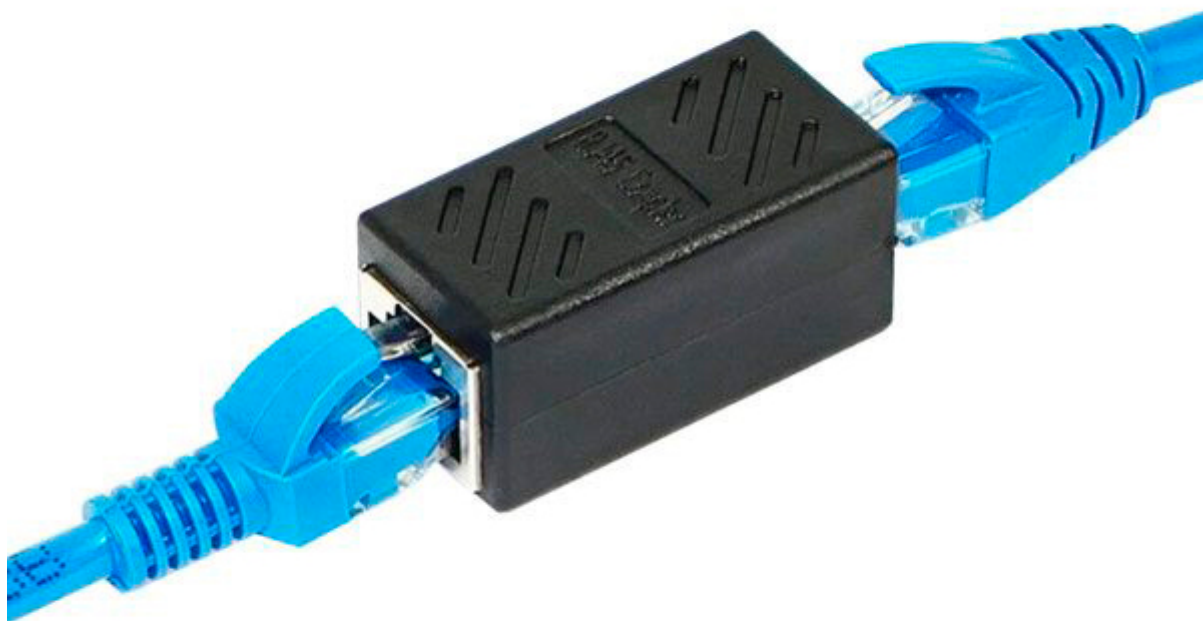

Accoppiatore RJ45 Femmina/Femmina

Prezzo: 2.38 €

Tasse: 0.52 €

Prezzo totale (con tasse): 2.90 €

Questo accoppiatore, dotato di due connettori RJ45 femmina-femmina, permette di collegare insieme due cavi RJ45 come se fosse un unico cavo. Dimensioni (mm): 43x24x20,5.