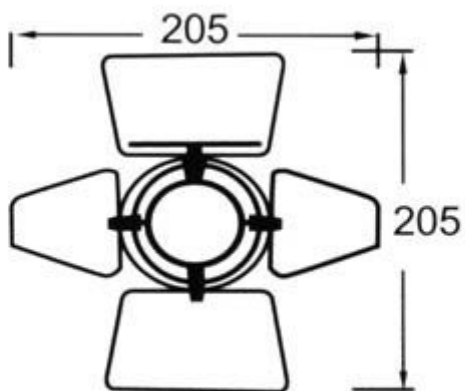

ALETTE PER PROIETTORI PAR16

Prezzo: 9.83 €

Tasse: 2.16 €

Prezzo totale (con tasse): 11.99 €

Alette cromate per proiettori PAR16, dimensione 205 x 205mm.