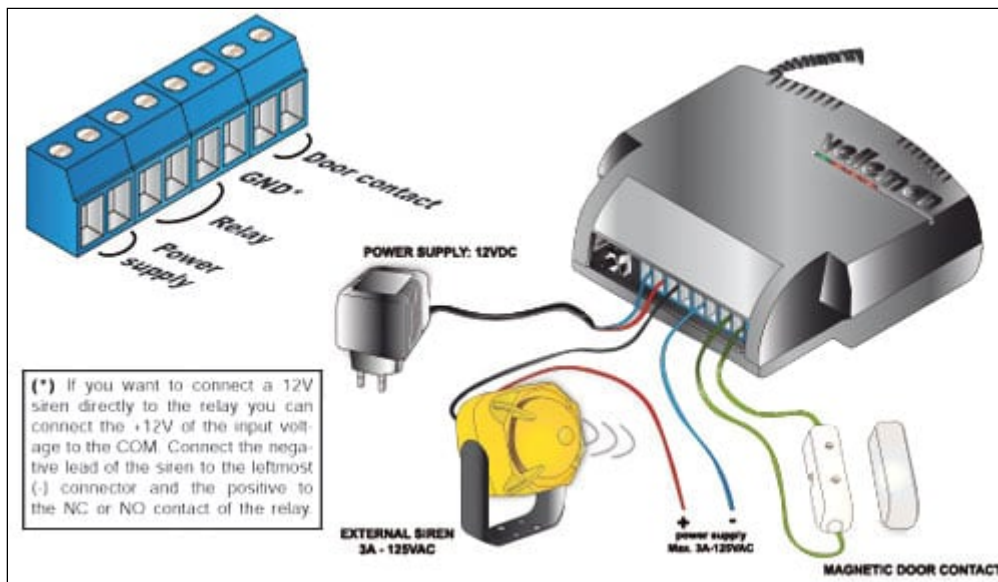

# Allarme casa radiocomandato - in Kit

Prezzo: 22.54 €

Tasse: 4.96 €

Prezzo totale (con tasse): 27.50 €

Antifurto radiocomandato per abitazioni e box. È in grado di gestire i normali contatti magnetici per porte e finestre e in caso di allarme, attiva un relè al quale può essere collegata una sirena o altro dispositivo (max 3 A 125 VAC). Il tempo di attivazione del relè è 60 secondi e non può essere modificato. L'antifurto può memorizzare fino ad un massimo di 4 radiocomandi (non compresi), dispone di funzione door chime, antenna esterna a filo e buzzer. Incluso nella confezione un contatto magnetico per porte e finestre.

### *Specifiche tecniche*

- **Alimentazione:** 12 Vdc
- **Consumo:** - armato: 20 mA - relè di allarme attivato: 50 mA
- **Contatti relè:** 3 A - 125 Vac
- **Tempo di attivazione del relè:** 60 secondi (non modificabile)
- **Frequenza ricevitore:** 433,92 MHz
- **Dimensioni ricevitore:** 108 x 102 x 45 mm