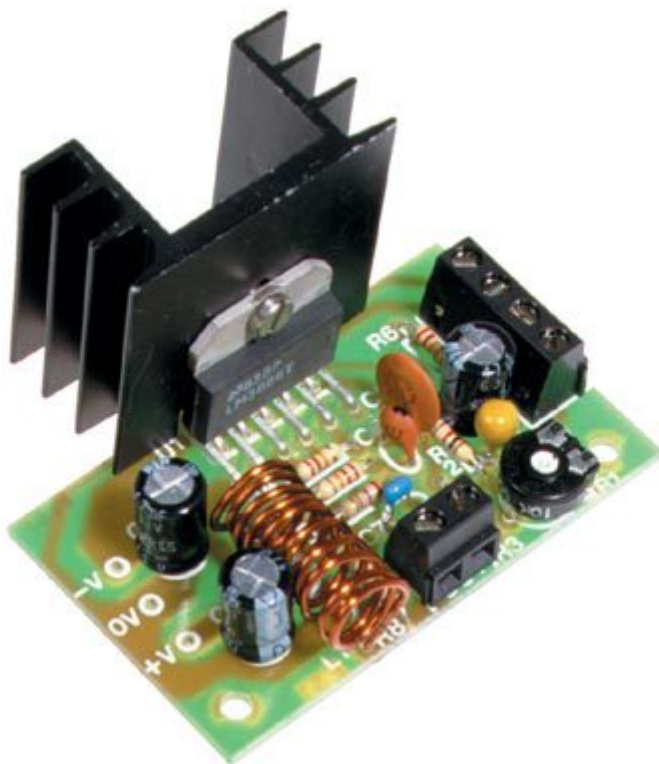

AMPLI BF 60W

Prezzo: 17.62 €

Tasse: 3.88 €

Prezzo totale (con tasse): 21.50 €

Finale B.F. in grado di erogare una potenza di 60 watt RMS su 4 ohm o di 50 watt su 8 ohm con una tensione di alimentazione duale di 28 volt per ramo (4 ohm) o di 35 volt (8 ohm). Il circuito utilizza il nuovissimo integrato monolitico National LM3886 in grado di erogare nei picchi una potenza di ben 150 watt. La distorsione armonica totale del finale