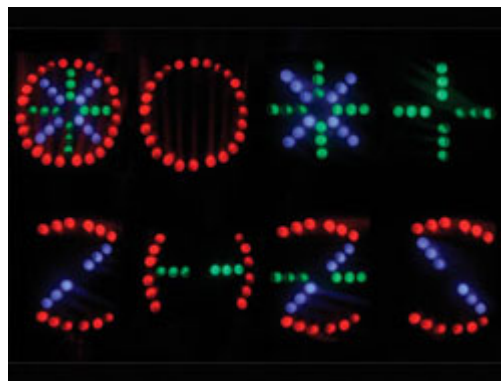

ARAZU II - BARREL 48 LED DMX

Prezzo: 45.08 €

Tasse: 9.92 €

Prezzo totale (con tasse): 55.00 €

Proiettore controllato in DMX con ampia diffusione del fascio in grado di coprire una vasta area. Gobo rotanti tramite sistema di LED a matrice, funzionamento stand-alone, master/slave o controllo musicale, controllo DMX attraverso 5 canali, facile controllo del menu tramite display.

EFFETTI

SPECIFICHE

- **Alimentazione:** 230 Vac /50 Hz

- **Consumo:** 25 W
- **Canali DMX:** 5
- **LED:** 48 (24 rossi, 12 verdi e 12 blu)
- **Dimensioni:** 370 x 210 x 140 mm
- **Peso:** 3,7 kg