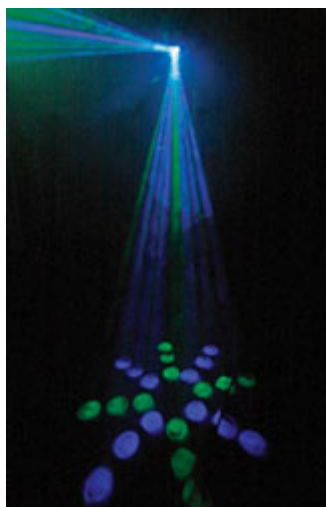

ARAZU II - BARREL 48 LED DMX

Prezzo: 45.08 €

Tasse: 9.92 €

Prezzo totale (con tasse): 55.00 €

Proiettore controllato in DMX con ampia diffusione del fascio in grado di coprire una vasta area. Gobo rotanti tramite sistema di LED a matrice, funzionamento stand-alone, master/slave o controllo musicale, controllo DMX attraverso 5 canali, facile controllo del menu tramite display.

EFFETTI

SPECIFICHE

- **Alimentazione:** 230 Vac /50 Hz

- **Consumo:** 25 W
- **Canali DMX:** 5
- **LED:** 48 (24 rossi, 12 verdi e 12 blu)
- **Dimensioni:** 370 x 210 x 140 mm
- **Peso:** 3,7 kg