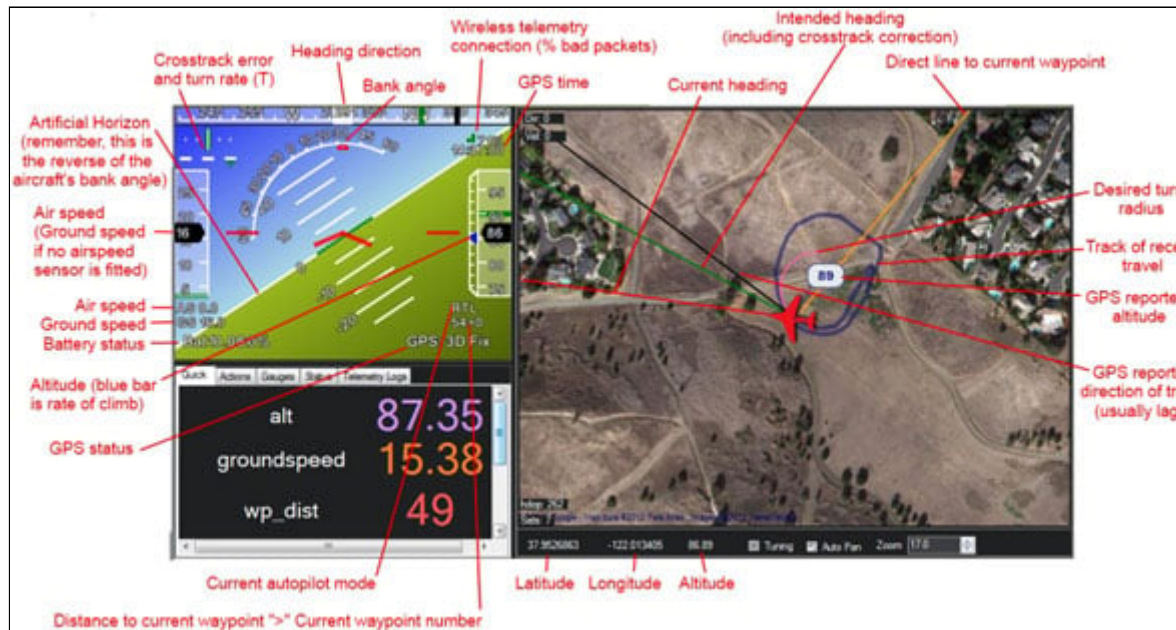

Waypoints

WP	Radius	Loiter Radius	Default Alt	Hold default Alt	Verify Height	Command	Delta	Hit Rad	Yaw Ang	Lat	Long	Alt	Delete	Up	Down
1	2	5	100	<input checked="" type="checkbox"/>	<input type="checkbox"/>	WAYPOINT	0	0	0	40.1312555	-105.1109326	100	X	⬆️	⬆️
2	2	5	100	<input checked="" type="checkbox"/>	<input type="checkbox"/>	WAYPOINT	0	0	0	40.1314442	-105.1090014	100	X	⬆️	⬆️
3	2	5	100	<input checked="" type="checkbox"/>	<input type="checkbox"/>	WAYPOINT	0	0	0	40.1309684	-105.1076925	100	X	⬆️	⬆️
4	2	5	100	<input checked="" type="checkbox"/>	<input type="checkbox"/>	WAYPOINT	0	0	0	40.1297133	-105.1081109	100	X	⬆️	⬆️
5	2	5	100	<input checked="" type="checkbox"/>	<input type="checkbox"/>	WAYPOINT	0	0	0	40.1294180	-105.1104605	100	X	⬆️	⬆️

Action

Mouse Location
 Lat: 40.1288766
 Long: -105.10752
 Alt: 1525

Google Satellite
 Status: loaded files

Read In/Ps
 Write In/Ps

Home Location
 Lat: 40.130402
 Long: -105.111166
 Alt (abs): 20

Documentazione e link utili

Dimensioni della scheda