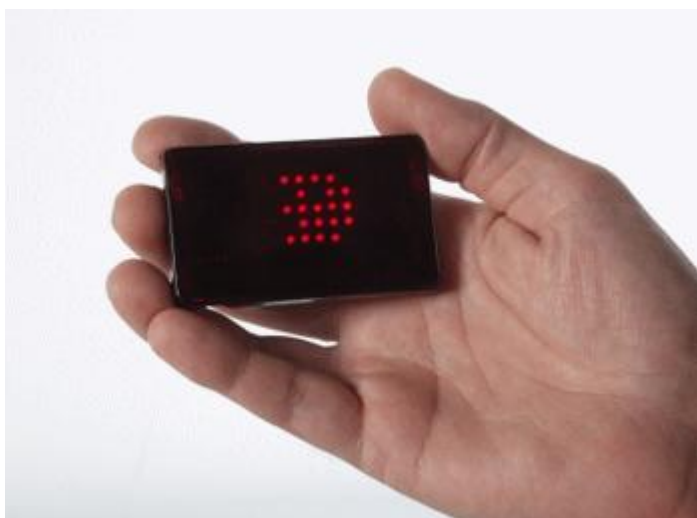

BADGE ANIMATO PROGRAMMABILE

Prezzo: 25.41 €

Tasse: 5.59 €

Prezzo totale (con tasse): 31.00 €

Bellissimo Badge animato programmabile nel quale è possibile inserire un logo, un simbolo o un disegno che viene visualizzato da una matrice di led. Il Badge viene fornito con tutto il supporto hardware e software per creare e caricare qualsiasi animazione. Ideale per feste, discoteche, manifestazioni fieristiche ... Il Badge viene fornito già montato e collaudato.

CARATTERISTICHE

- **Programmazione:** tramite PC con connessione RS232 (cavo RS232 incluso)
- **Memoria:** 8 animazioni da 25 frame cad.
- **Luminosità:** 2 livelli
- **Alimentazione:** 1 x 3 V (batteria CR2032 compresa)
- **Durata batteria:** oltre 50 ore
- **Dimensioni Badge:** 80 x 48mm (3.1" x 1.9")
- **La confezione comprende:**
 - Badge
 - Cavo RS232
 - CD con software ed esempi
 - Batteria CR2032
 - manuale