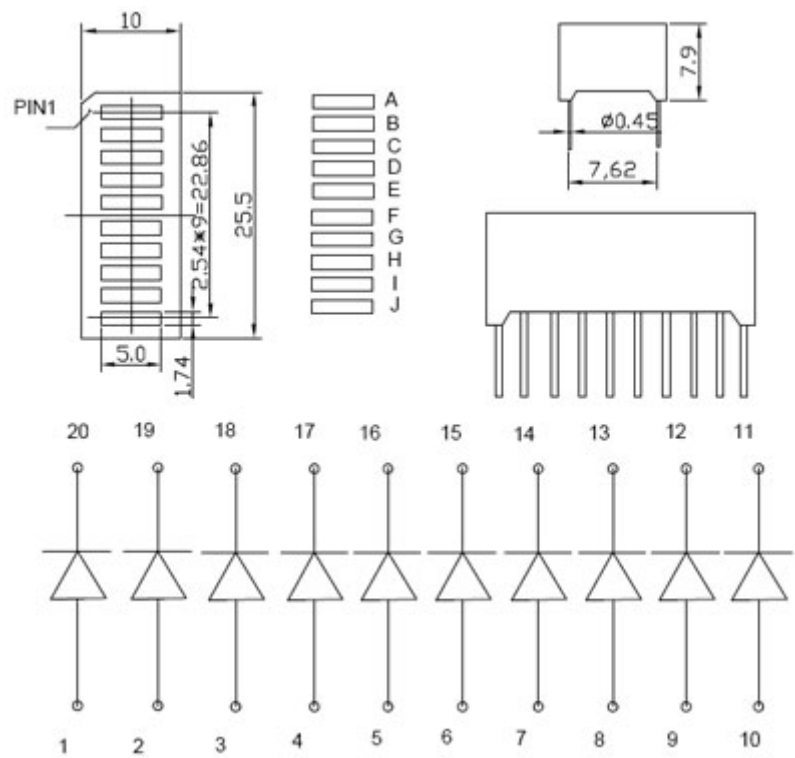

# BARRA GRAFICA 10 LED BLU

Prezzo: 3.11 €

---

Tasse: 0.69 €

---

Prezzo totale (con tasse): 3.80 €

Barra grafica costituita da 10 LED blu. Ideale per essere utilizzata come indicatore.

**DOCUMENTAZIONE E LINK UTILI**