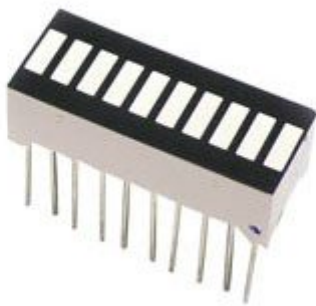

# BARRA GRAFICA 10 LED BLU

Prezzo: 3.11 €

---

Tasse: 0.69 €

---

Prezzo totale (con tasse): 3.80 €

Barra grafica costituita da 10 LED blu. Ideale per essere utilizzata come indicatore.

**DOCUMENTAZIONE E LINK UTILI**