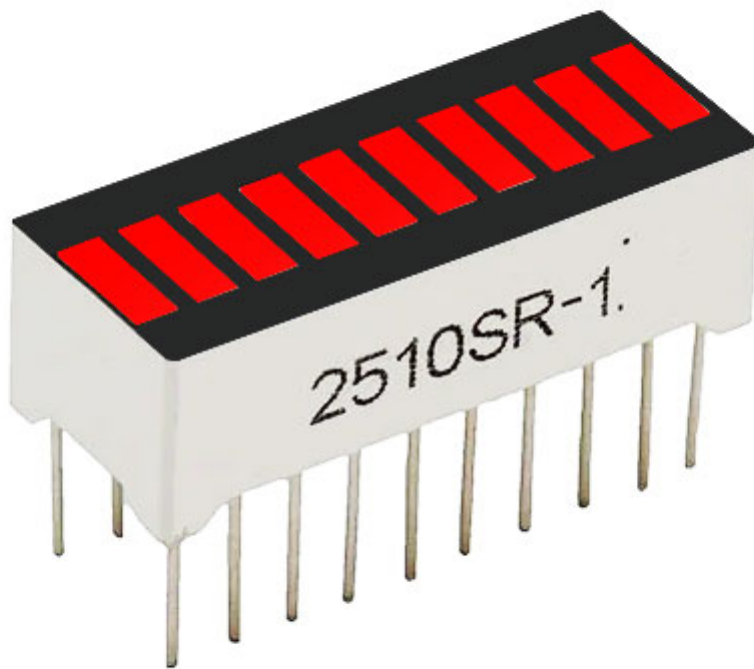

Barra grafica 10 LED rossi

Prezzo: 1.64 €

Tasse: 0.36 €

Prezzo totale (con tasse): 2.00 €

Barra grafica costituita da 10 LED rossi. Ideale per essere utilizzata come indicatore.