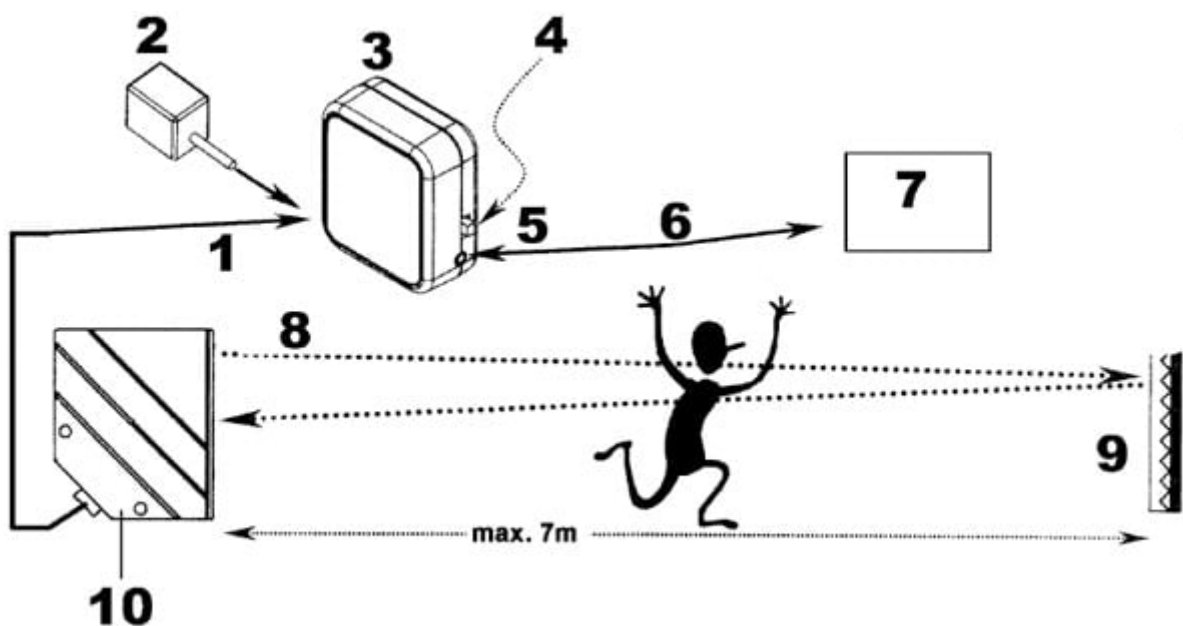

BARRIERA IR CON ALLARME

Prezzo: 68.85 €

Tasse: 15.15 €

Prezzo totale (con tasse): 84.00 €

Barriera ad infrarossi a retroriflessione con allarme, ideale per realizzare barriere di sicurezza per varchi sino a 7 metri di larghezza. Set completo con trasmettitore/ricevitore IR, staffa di fissaggio con tasselli e viti, riflettore prismatico, sirena temporizzata, cavo di connessione e alimentatore di rete.

1) Ingresso - 2) Alimentatore di rete - 3) Speaker - 4) Selettore modalità (campanello/allarme/off) - 5) Uscita esterna - 6) Ingresso - 7) Contatore - 8) Fascio della barriera - 9) Retroriflettore - 10) Sensore fotoelettrico

CARATTERISTICHE TECNICHE

- **metodo di rilevazione:** retroriflettente
- **portata massima:** 7m
- **alimentazione:** DC 9~ 15 V/100 mA max (alimentatore di rete incluso)
- **elemento trasmittente:** LED IR
- **avvisatore acustico:** campanello/SPENTO/sirena
- **durata allarme:** 1 sec. circa in modalità campanello, 3~30 secondi circa in modalità sirena
- **regolazione volume:** si
- **uscita di allarme supplementare:** si
- **impiego:** interno
- **temperatura di lavoro:** -20° to +50°C