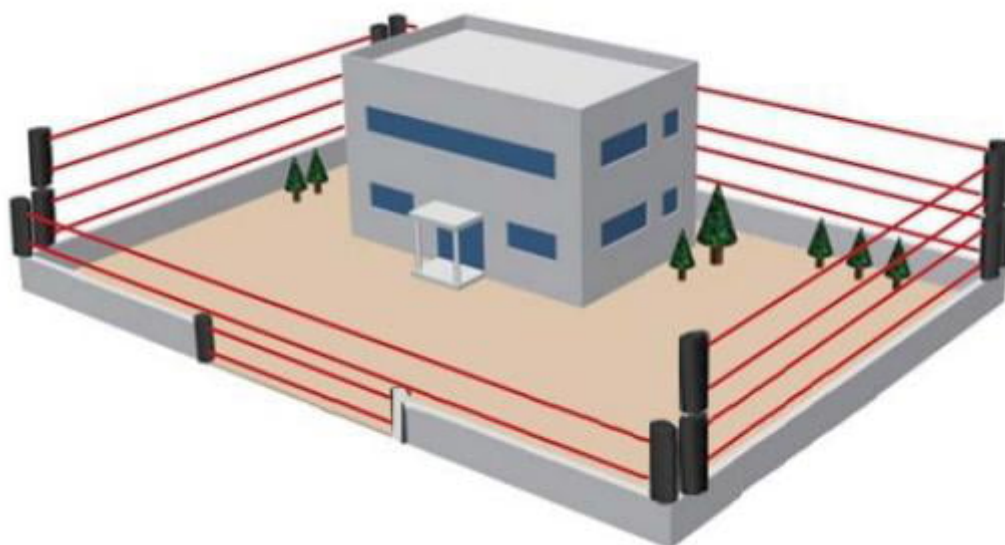

# Barriera IR solare con uscita di allarme wireless

Prezzo: 122.13 €

Tasse: 26.87 €

Prezzo totale (con tasse): 149.00 €

Barriera infrarossi da esterno con pannello solare e batterie ricaricabili integrate con uscita d'allarme wireless a due fasci composta da un trasmettitore e un ricevitore con portata massima di 100 metri. Dispone di un LED che indica l'allineamento dei fasci, interruttore antimanomissione, controllo automatico del guadagno in qualsiasi condizione ambientale (pioggia, nebbia, neve, ecc), regolazione asse ottico orizzontale/verticale. Tempo di risposta impostabile su 2 livelli in base alla velocità di movimento del target (animale/persona). Protezione da falsi allarmi provocati dalle luci delle auto, disturbi elettrici e comuni interferenze. Abbinata a una centralina d'allarme wireless o ad un ricevitore con autoapprendimento codice (vedi prodotti correlati), questa barriera IR rappresenta la soluzione ideale per rendere ancora più efficace l'impianto d'antifurto della propria abitazione. Fornita completa di staffe per il fissaggio a palo e di manuale d'uso in italiano.

## CARATTERISTICHE

- **Portata massima:** 100 m
- **Frequenza di lavoro:** 433 MHz
- **Fasci infrarossi:** 2
- **Rilevazione:** interruzione contemporanea dei due fasci
- **Sorgente luminosa:** diodi infrarossi
- **Sensibilità di rilevazione:** 50 ms ÷ 700 ms
- **Uscita allarme:** segnale di allarme RF wireless
- **Tensione di alimentazione:** batteria al litio con ricarica a pannelli solari (batterie incluse)
- **Temperatura di lavoro:** -25°C a + 55°C
- **Peso (trasmettitore e ricevitore):** 1 kg
- **Regolazione sistema:** +/- 90° orizzontale, +/- 20° verticale
- **Dimensioni:** 272x74x98 mm