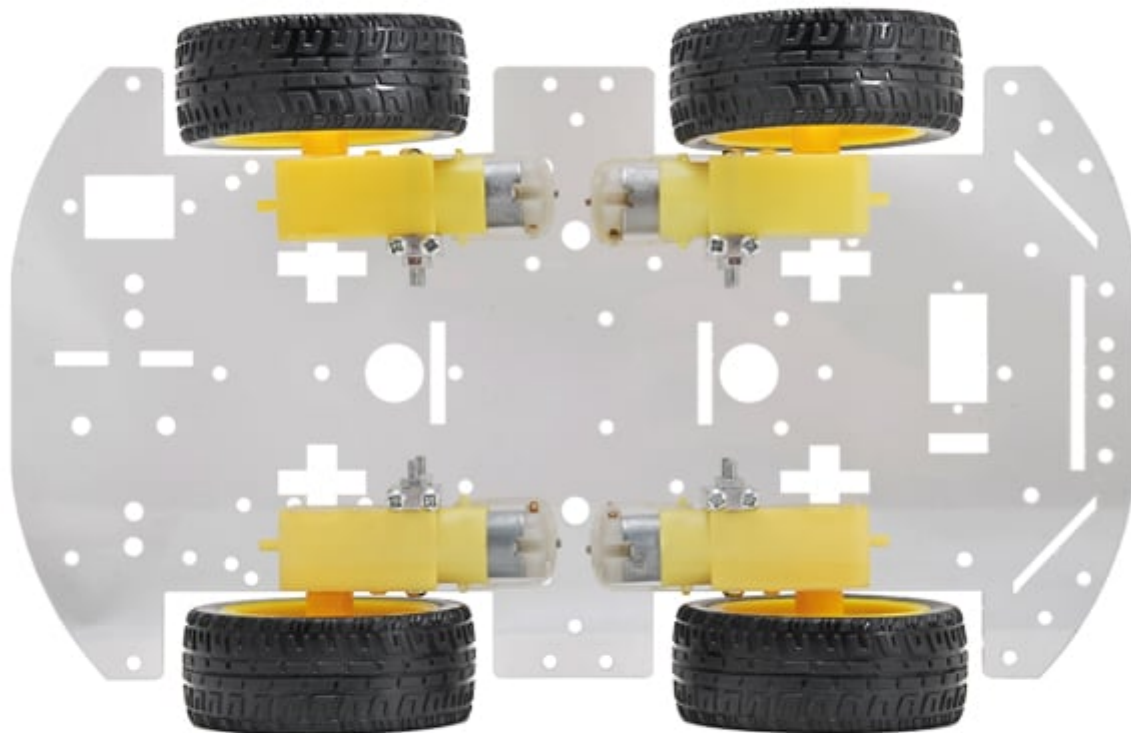

Base Robot 4 ruote+motoriduttori

Prezzo: 10.57 €

Tasse: 2.33 €

Prezzo totale (con tasse): 12.90 €

Base robotica costituita da un corpo in materiale acrilico trasparente, quattro motoriduttori, quattro ruote da 65 mm di diametro con pneumatico in gomma morbida con larghezza 26 mm.

Caratteristiche tecniche

- **Materiale:** acrilico trasparente
- **Alimentazione motori:** da 3 a 9 Vdc - 400 mA
- **Velocità:** 200 giri al minuto (motori alimentati a 6 Vdc)
- **Dimensioni (mm):** 250x160x60
- **Peso:** 352 grammi