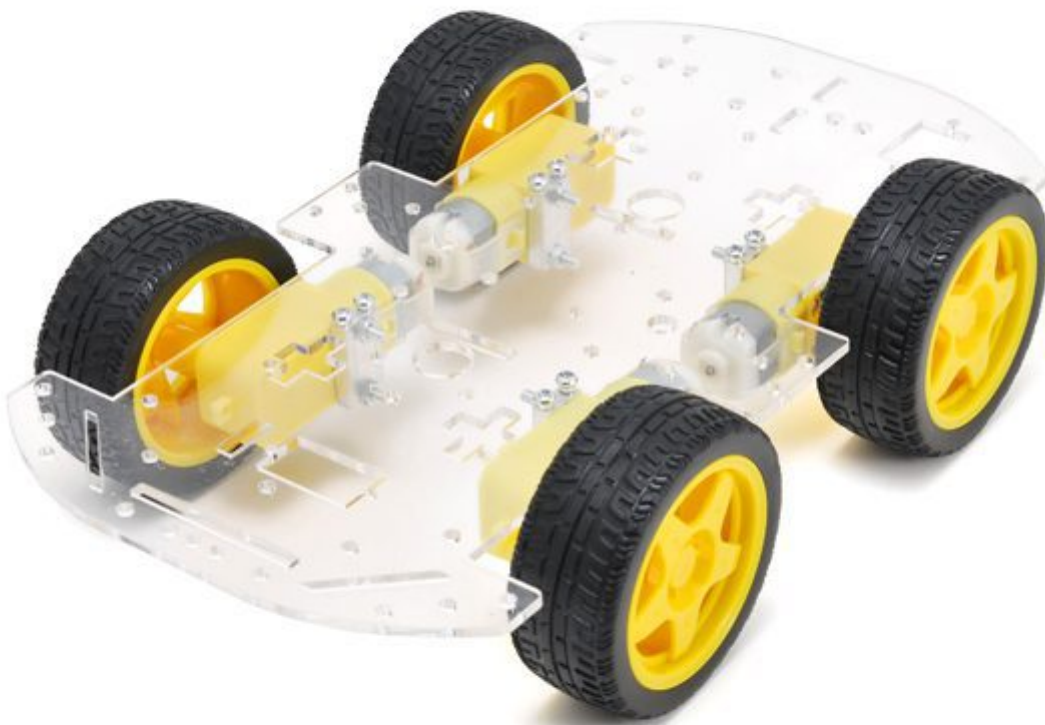

Base Robot 4 ruote+motoriduttori

Prezzo: 10.57 €

Tasse: 2.33 €

Prezzo totale (con tasse): 12.90 €

Base robotica costituita da un corpo in materiale acrilico trasparente, quattro motoriduttori, quattro ruote da 65 mm di diametro con pneumatico in gomma morbida con larghezza 26 mm.

Caratteristiche tecniche

- **Materiale:** acrilico trasparente
- **Alimentazione motori:** da 3 a 9 Vdc - 400 mA
- **Velocità:** 200 giri al minuto (motori alimentati a 6 Vdc)
- **Dimensioni (mm):** 250x160x60
- **Peso:** 352 grammi