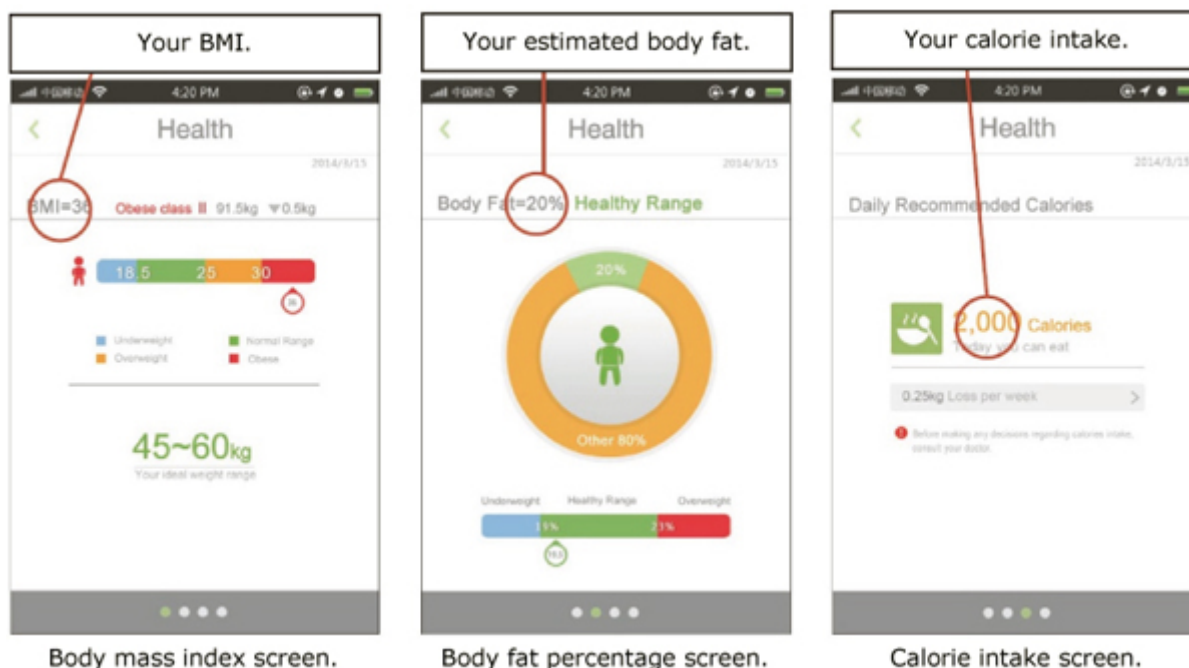

Bilancia pesapersona con App per Android e iOS

Prezzo: 29.51 €

Tasse: 6.49 €

Prezzo totale (con tasse): 36.00 €

Bilancia pesapersona con portata massima 150 kg (330 libbre), base d'appoggio in vetro temperato da 6 mm, ampio display LCD con retroilluminazione e trasmissione del peso a Smartphone con installata l'apposita App gratuita per Android e iOS. Inserendo i dati personali come l'età, sesso e altezza, l'App è in grado di tenere traccia dei vostri cambiamenti e fornirvi la percentuale di massa corporea, grasso corporeo, le calorie da assumere e molte altre funzioni. Quattro sensori di carico, uno in ogni angolo, garantiscono la massima precisione. Possibilità di selezionare il peso in kg, libbre o [stones](#), funzione di auto spegnimento e azzeramento automatico. Alimentazione: 2 batterie da 1,5 V tipo AAA (non incluse).

Schermate dell'App

Specifiche tecniche

- **Portata:** 150 kg / 330 lb
- **Precisione:** 100 g / 0.2 lb
- **Metodo di trasmissione:** wireless con 8 metri di portata
- **Compatibile con:**
 - iOS: 6.0 or higher
 - Android: 4.2 or higher
- **Alimentazione:** 2 batterie da 1,5 V tipo AAA (non incluse)
- **Dimensioni (mm):**
 - Bilancia: 310x300x30
 - Display LCD: 80x40
- **Peso:** 1,9 kg