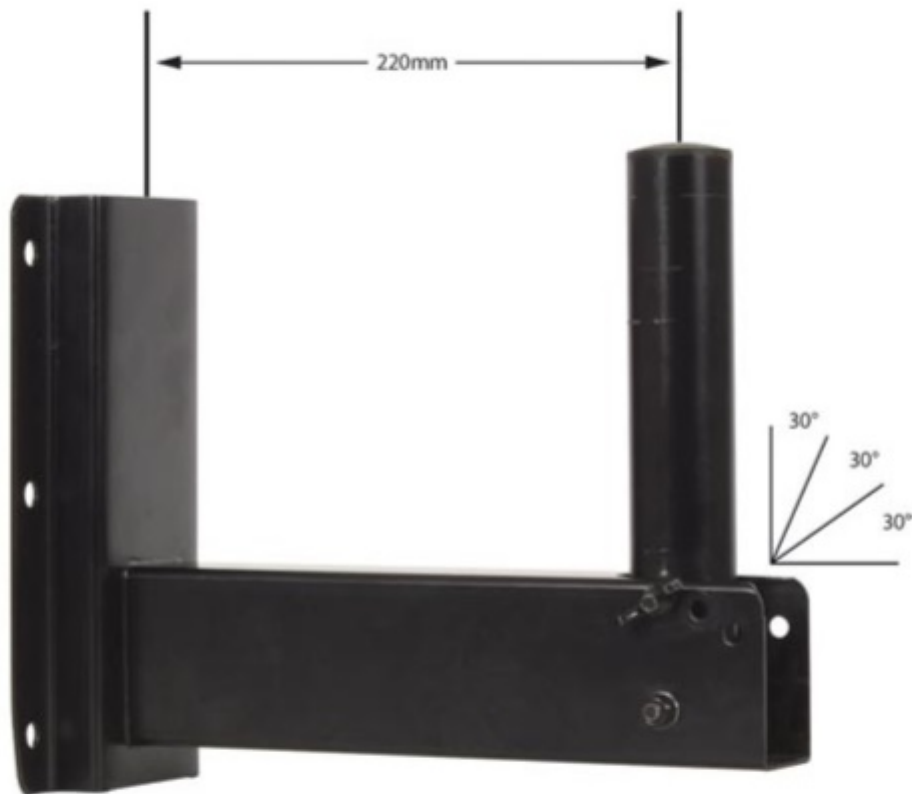

Braccio in metallo per Casse Acustiche

Prezzo: 23.77 €

Tasse: 5.23 €

Prezzo totale (con tasse): 29.00 €

Supporto in metallo di colore nero per casse acustiche con fissaggio a muro. Portata fino a 25 Kg con perno inclinabile.

- **Ø Diametro:** 35.6mm
- **Peso:** 1073g
- **Dimensioni (W x H x D):** 21 x 26 x 13 cm