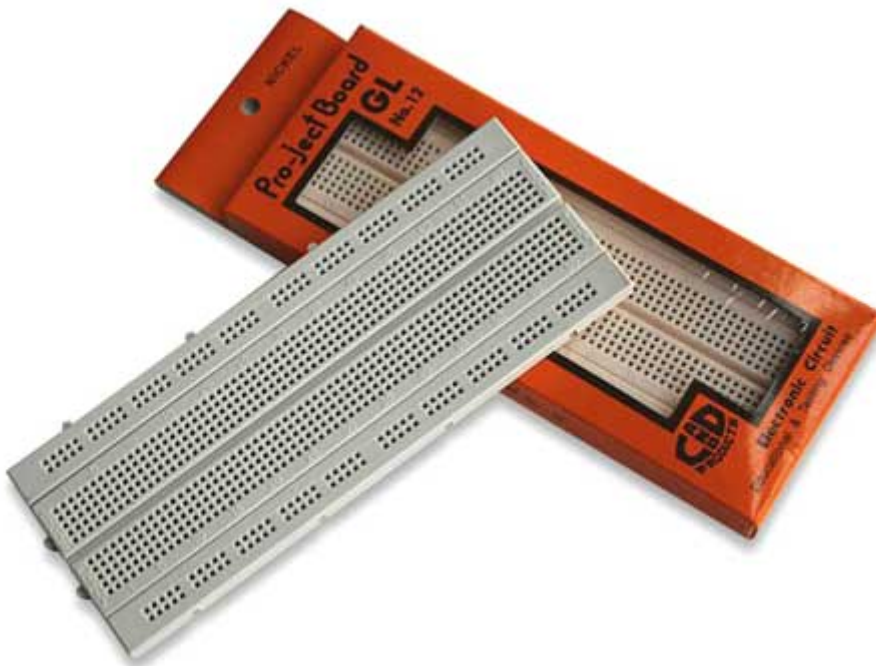

## Bread Board 840 contatti - V2.0

Prezzo: 6.56 €

Tasse: 1.44 €

Prezzo totale (con tasse): 8.00 €

Piastra sperimentale in ABS con 840 contatti e base autoadesiva. Dimensioni (mm): 171x64x8,5, peso: 100 grammi.