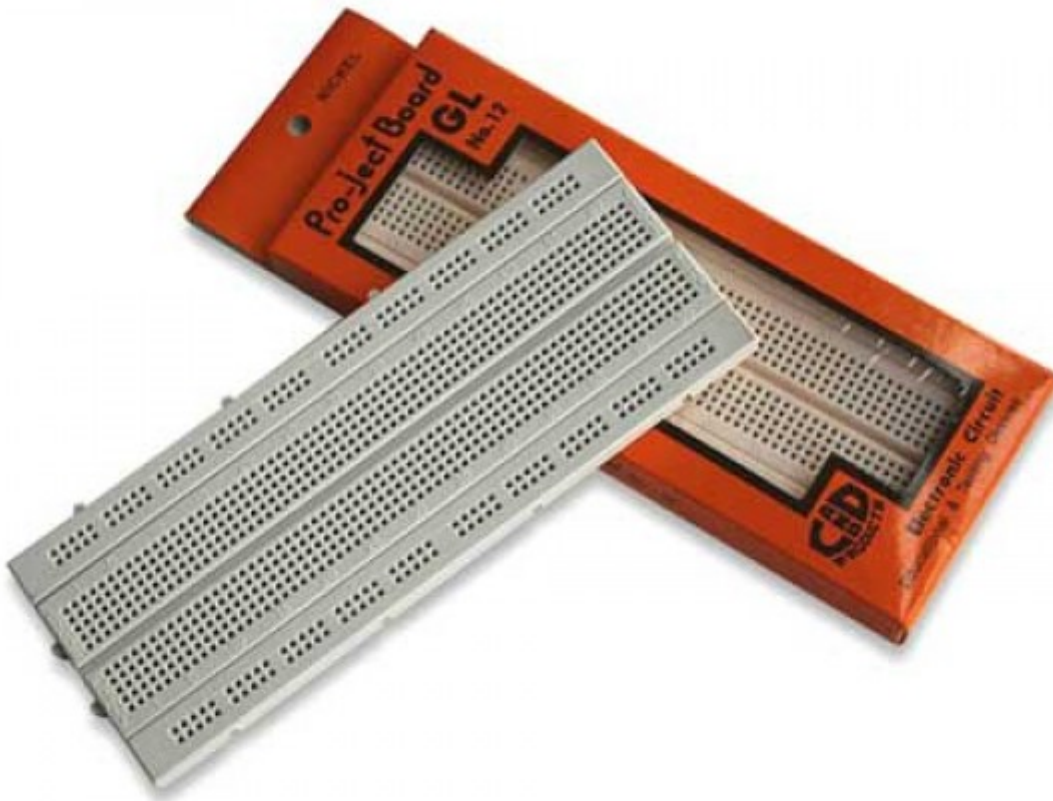

# Breadbord - 840 CONTATTI

Prezzo: 4.92 €

Tasse: 1.08 €

Prezzo totale (con tasse): 6.00 €

Piastra sperimentale in ABS con 840 contatti e base autoadesiva. Dimensioni: 174x66,5x8,5 mm, peso: 100 grammi.