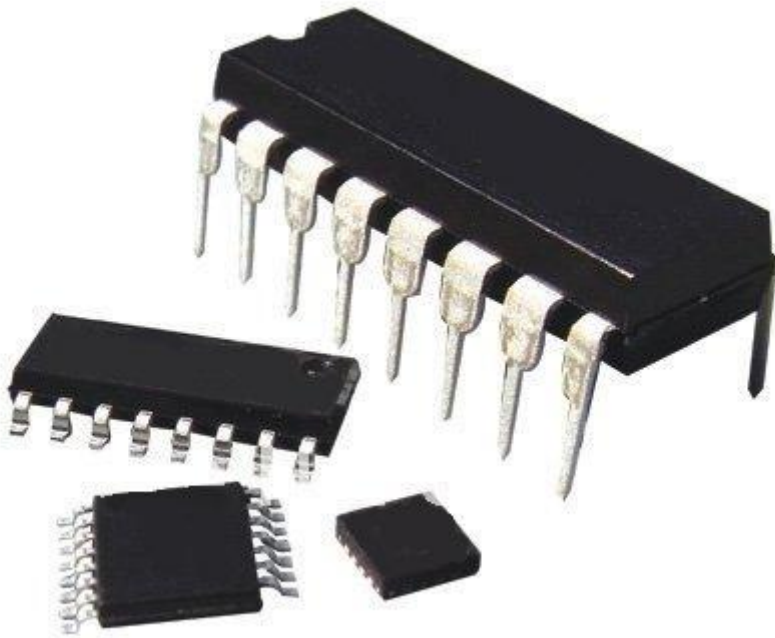

# CA3140E

Prezzo: 1.15 €

Tasse: 0.25 €

Prezzo totale (con tasse): 1.40 €

OP AMP BIMOS PDIP8.