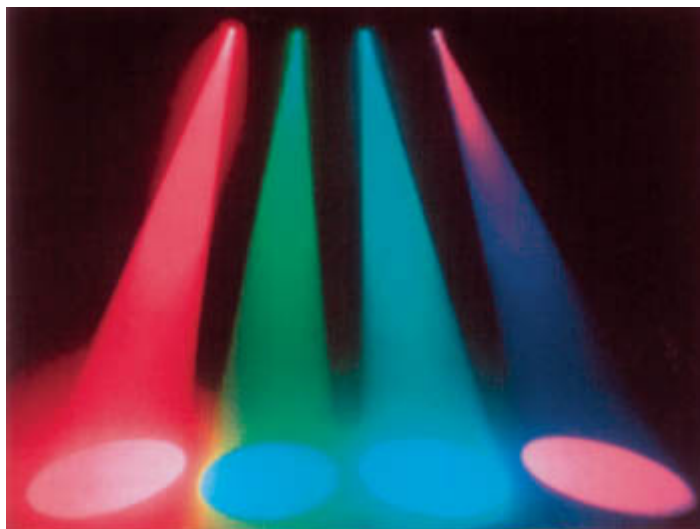

CAMBIACOLORI DMX 250 W

Prezzo: 235.25 €

Tasse: 51.75 €

Prezzo totale (con tasse): 287.00 €

Sistema illuminante cambiacolori da 250 W standard DMX. Utilizza tre canali. Completo di strobo.

SPECIFICHE

Canali: 3 - canale 1: 2 set di colori (7 colori + bianco per set) - canale 2: dimmer - canale 3: strobo (1÷7Hz) **Lampada:** 1 x LAMP250MSD2 (MSD 250W/94V GY9.5, non compresa) **Dimensioni:** 315 x 270 x 285mm **Alimentazione:** 230Vac / 50Hz **Peso:** 8.5kg