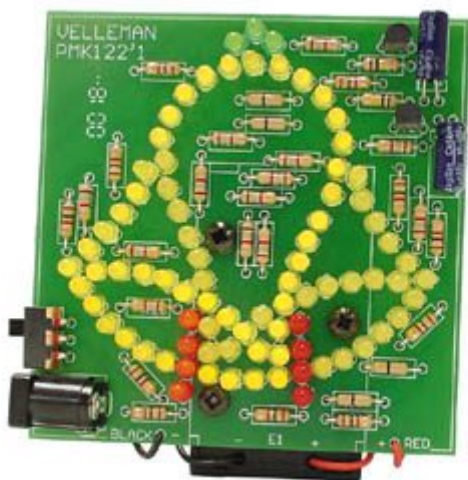

CAMPANA ANIMATA 83 LED

Prezzo: 12.30 €

Tasse: 2.70 €

Prezzo totale (con tasse): 15.00 €

Campana in movimento con 83 LED. Non è necessario rimuovere la batteria quando si usa un'alimentazione esterna. Alimentazione a 12 per auto o camion. Interruttore on/off incluso. Alimentazione: adattatore 9 - 12 VDC o batteria alcalina 9V (non inclusa)