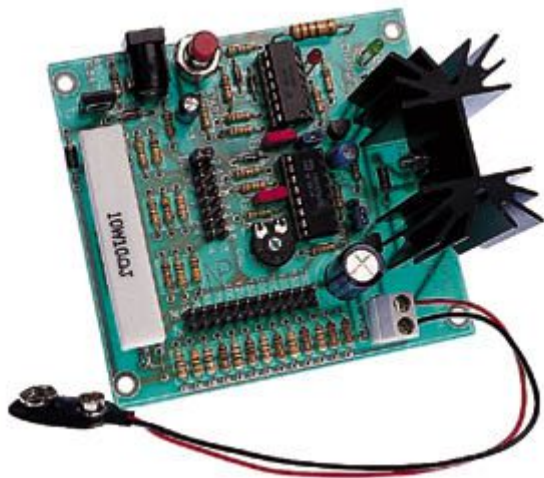

CARICA/SCARICA BATTERIE

Prezzo: 18.85 €

Tasse: 4.15 €

Prezzo totale (con tasse): 23.00 €

Sul mercato, sono disponibili molti caricabatterie, ma pochi, tra essi, sono universali. Ricorrendo al nostro kit, batterie Ni-Cd e Ni-MH, di differenti tensioni e capacità, potranno essere ricaricate in modo rapido (52 minuti), o normale (14 ore). Per assicurare cicli di vita più lunghi alle batterie, occorre assicurarsi che esse siano completamente scariche prima di iniziarne la ricarica. A questa operazione, provvede un apposito scaricatore automatico, integrato nel circuito.

CARATTERISTICHE

- corrente di carica : selezionabile da 15 a 750 mA - carica di entrambi i tipi di batterie (NiCd e Ni-MH) - tensioni delle batterie ricaricabili : 1.2V, 2.8V, 3.6V, 4.8V, 6V, 7.2V, 8.4V e 9.6V - carica rapida in 52 minuti / carica normale in 14 ore - ciclo di scarica e carica automatico - dimensioni : 85 x 78 mm