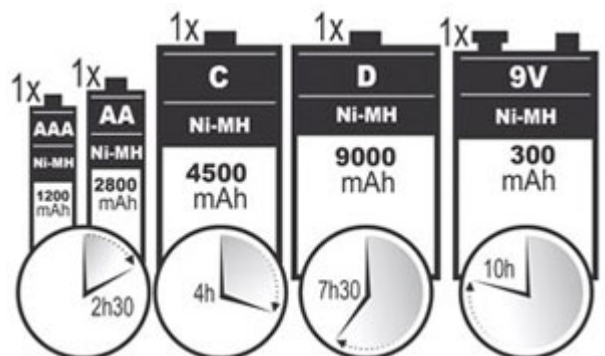

CARICABATTERIE RAPIDO CON LCD E USCITA USB

Prezzo: 42.62 €

Tasse: 9.38 €

Prezzo totale (con tasse): 52.00 €

Carica e scarica batteria rapido per batterie Ni-MH con uscita USB 5 Vdc. Permette di caricare da 1 a 4 batterie AA, AAA, C e D oppure 1 o 2 batterie da 9 V contemporaneamente. Seleziona automaticamente la corrente di carica. Dispone di display LCD che indica lo stato di carica della batteria, funzione di carica e scarica, protezione da inversione di polarità, timer di sicurezza per evitare sovraccarico e rilevatore cella difettosa. Viene fornito con alimentatore da rete e presa accendisigari 12V per l'uso in automobile, barca e roulotte.

SPECIFICHE TECNICHE

- **Alimentazione:** 12 Vdc / 1000 mA
- **Tipo batterie:** Ni-MH
- **Formato batterie:** AA, AAA, C, D e 9V
- **Corrente di carica:**
 - AA / C / D: 1300 mA
 - AAA: 500 mA
 - 9 V: 30 mA
 - USB: 5 Vdc - 500 mA
- **Corrente di scarica:** 400 mA (AA / AAA / C / D)
- **Timer di sicurezza:**
 - 2 x AAA/AA: 3h \pm 10%
 - 4 x AAA/AA: 4h \pm 10%
- **Corrente di mantenimento carica:**
 - AA: 60mA
 - AAA: 35mA
- **Dimensioni:** 127 x 172 x 65 mm
- **Peso:** 420 g