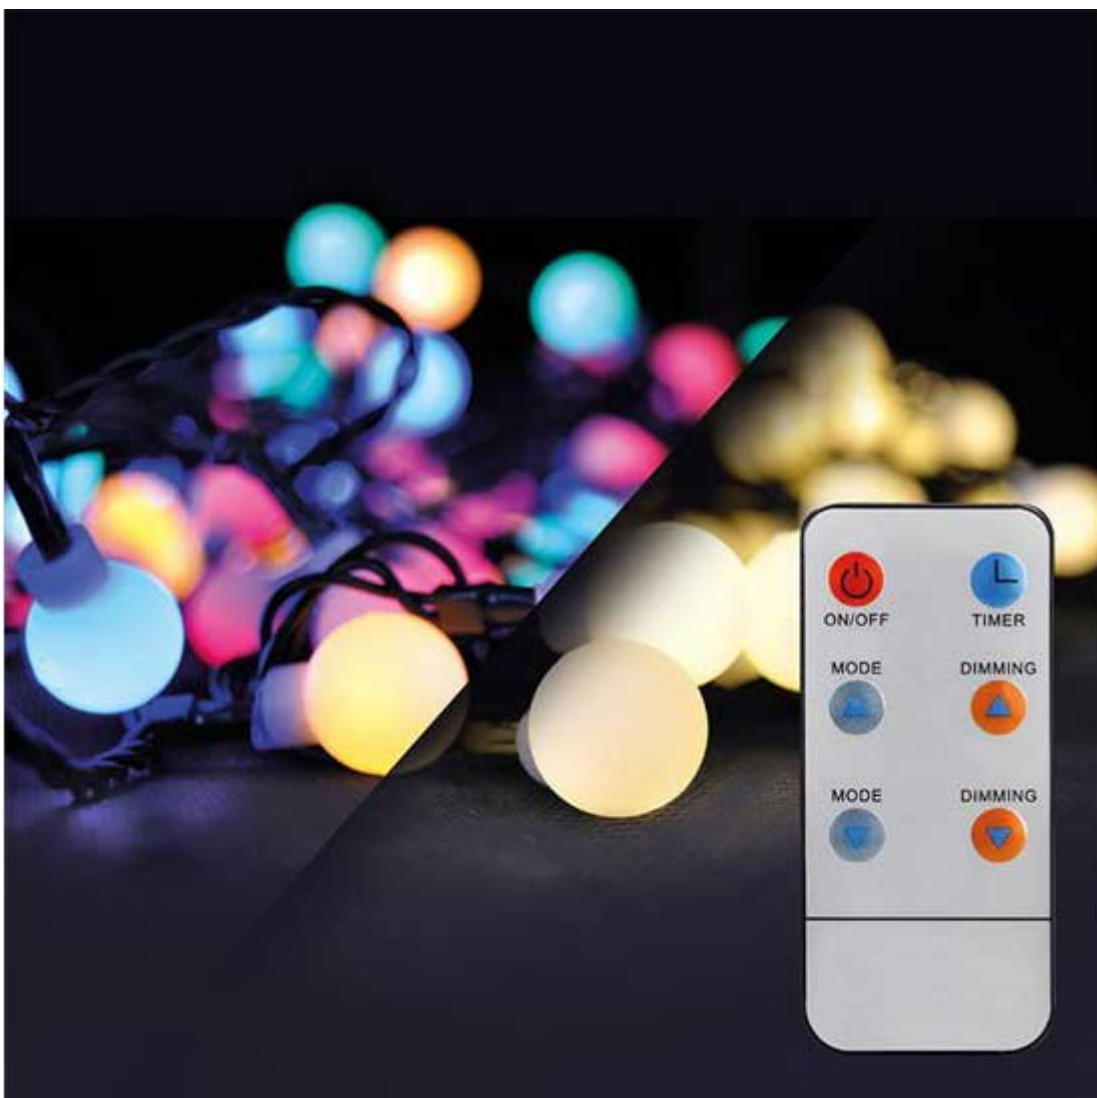

Catena di Luci con bulbi a LED, effetti e telecomando

Prezzo: 26.23 €

Tasse: 5.77 €

Prezzo totale (con tasse): 32.00 €

Catena di luci con 100 bulbi a LED, vari effetti e telecomando. È possibile selezionare, tramite radiocomando o pulsante presente sull'alimentatore, differenti effetti tra cui: luci bianche, luci colorate, sfarfallio, fusione, luci lampeggianti colorate, luci lampeggianti bianche, luci lampeggianti bianche e colorate, dimming, ecc. Grazie alla funzione memoria, dopo ogni accensione sarà attivato l'ultimo effetto impostato. È inoltre disponibile un timer 6/18 ore che consente alle luci di accendersi automaticamente ogni 18 ore e di spegnersi ogni 6.

La confezione comprende: la catena di luci e il telecomando completo di batteria.

Specifiche tecniche

- Diametro bulbi a LED: 18 mm
- Colore luci: RGB + bianco neutro
- Distanza tra bulbi LED: 10 cm
- Lunghezza del cavo con bulbi LED: 10 m
- Alimentazione: 220-240 VAC
- Consumo: 3 watt
- Grado di protezione: IP44
- Spina: tipo Schuko
- Temperatura di lavoro: da -20°C a +50°C