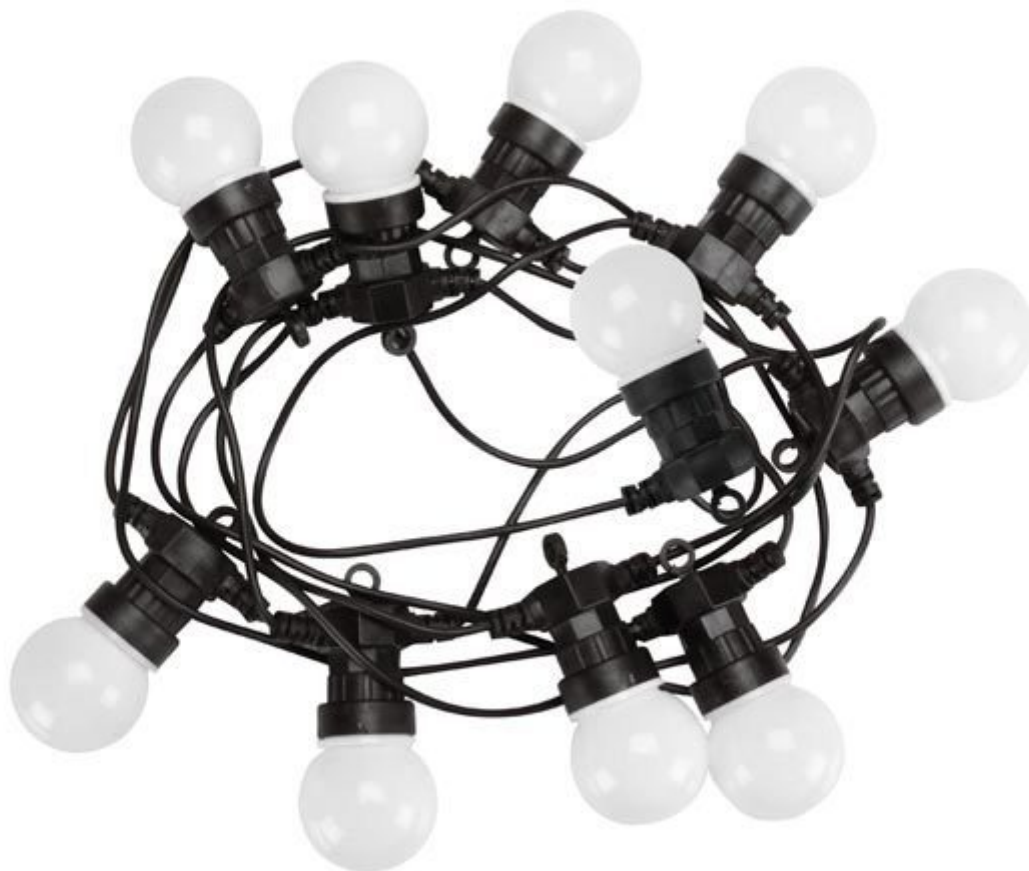

## Catena luminosa 10 luci LED party, 9,5 m

Prezzo: 28.69 €

Tasse: 6.31 €

Prezzo totale (con tasse): 35.00 €

Catena luminosa composta da 10 bulbi al cui interno sono alloggiati 5 LED bianchi a luce fredda. Grado di protezione IP44, lunghezza 9,5 m.

### **Caratteristiche**

- 10 bulbi con 5 LED bianchi a luce fredda per bulbo
- Alimentazione: 24 Vdc (adattatore incluso)
- Potenza assorbita: 3 W (max)