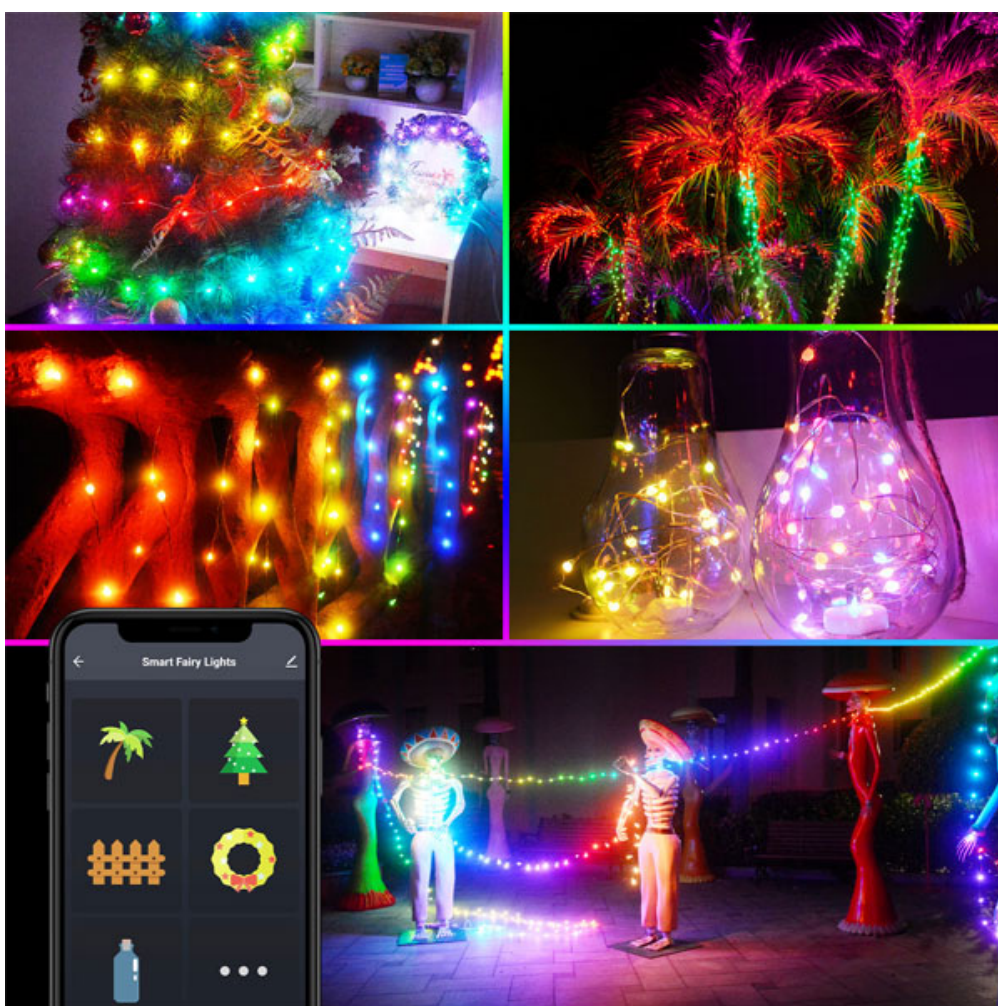

Catena luminosa indirizzabile contenente 66 LED RGB e connessione Bluetooth. Adatta per essere utilizzata all'interno, questa catena luminosa è ideale per illuminare il vostro albero di Natale e non solo, permettendo di creare straordinari effetti e giochi di luce.

Ogni singolo LED della catena luminosa può essere controllato individualmente, consentendo di creare e riprodurre effetti, sfumature e animazioni di colore unici, tutti gli effetti sono completamente personalizzabili: luminosità, velocità, intensità e colore possono essere modificati con un solo tocco. Un selettore di colori ti aiuta a scegliere la tonalità perfetta tra oltre 16 milioni di opzioni. Un timer ON/OFF e un dimmer generale completano il tuo pannello di controllo, offrendoti possibilità illimitate per creare la perfetta decorazione luminosa.

Sono disponibili varie modalità di controllo: tramite telecomando a infrarossi, attivazione microfonica o tramite App per smartphone (Hello Fairy oppure Smart Life).

La confezione comprende: la catena luminosa, il controller, il telecomando infrarossi (batteria CR2025 compresa).

Attenzione! alimentatore con uscita USB non compreso (vedere prodotti correlati)

Specifiche tecniche