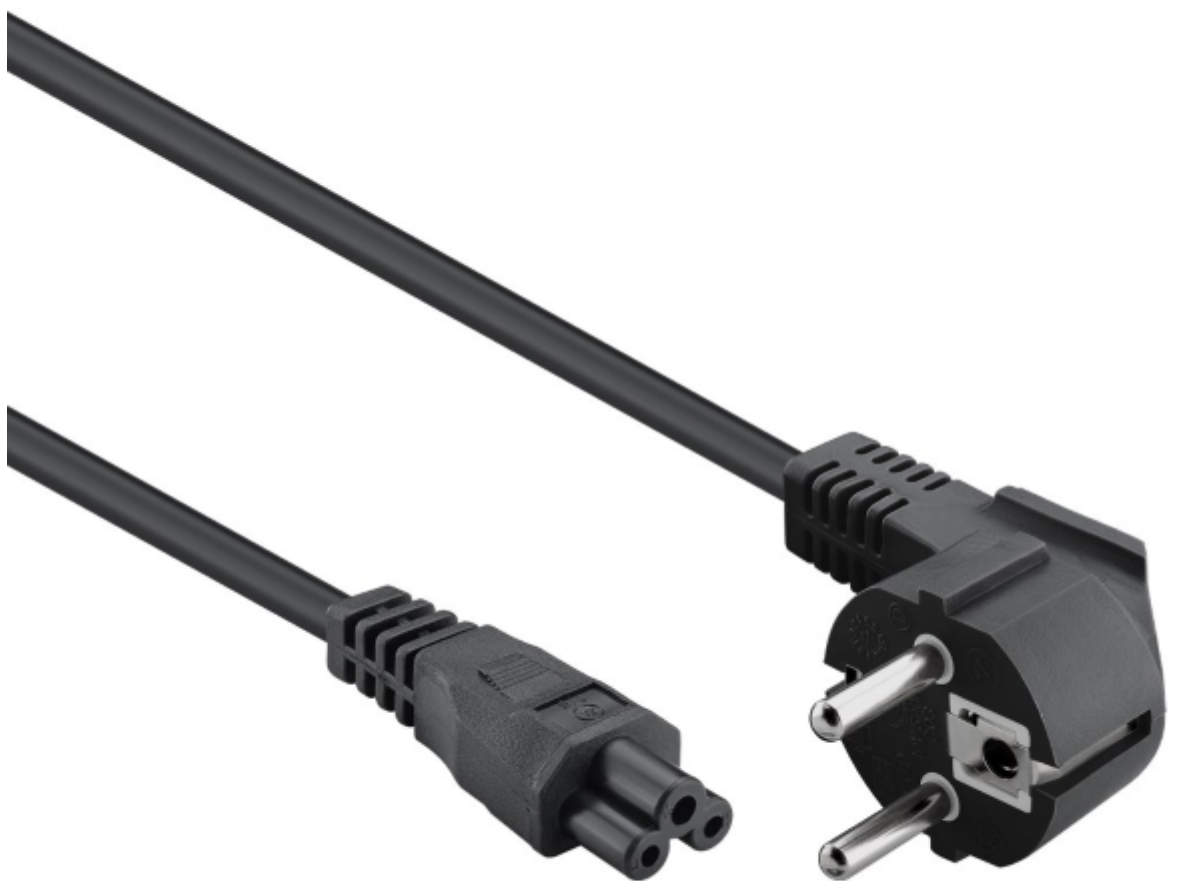

Cavo di alimentazione SCHUKO-C5 - 1,8 m

Prezzo: 5.33 €

Tasse: 1.17 €

Prezzo totale (con tasse): 6.50 €

Cavo di alimentazione (H05-VV-F3G-0.75 mm²) 250 Vac con spina SCHUKO (tipo F, CEE 7/7) 90° e presa tipo C5. Corrente 2,5 A, lunghezza 1,8 metri, colore nero.

Specifiche

- Lunghezza: 1.8 m
- Colore: nero
- Tensione: 250 VAC
- Corrente: 2,5 A
- Plug1: Spina "Standard Tedesco" (tipo F, CEE 7/7) 90°
- Plug2: Presa tipo C5