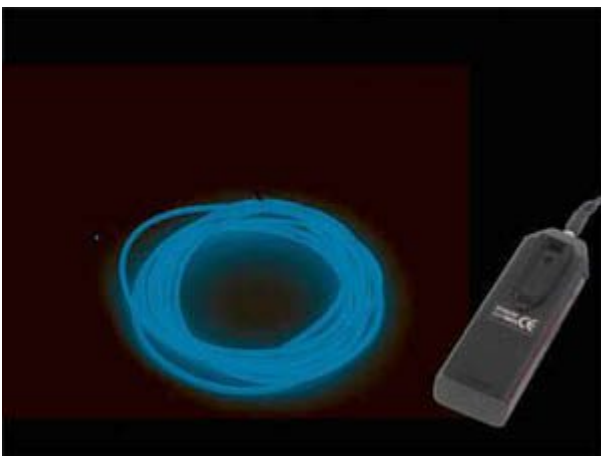

CAVO ELETTROLUMINESCENTE BLU

Prezzo: 13.11 €

Tasse: 2.89 €

Prezzo totale (con tasse): 16.00 €

Cavo elettroluminescente molto flessibile di colore blu lungo 150 centimetri. Può essere utilizzato in bicicletta, in auto e per decorare qualsiasi ambiente o oggetto. Tre possibilità di funzionamento: emissione continua, lampeggio veloce, lampeggio lento.

Caratteristiche

- **Colore:** blu
- **Cavo:** Ø2.2mm / lunghezza : 1.5m
- **Alimentazione** 2 x 1.5V AA (batterie stilo, non comprese)
- **Assorbimento:** 100mA circa