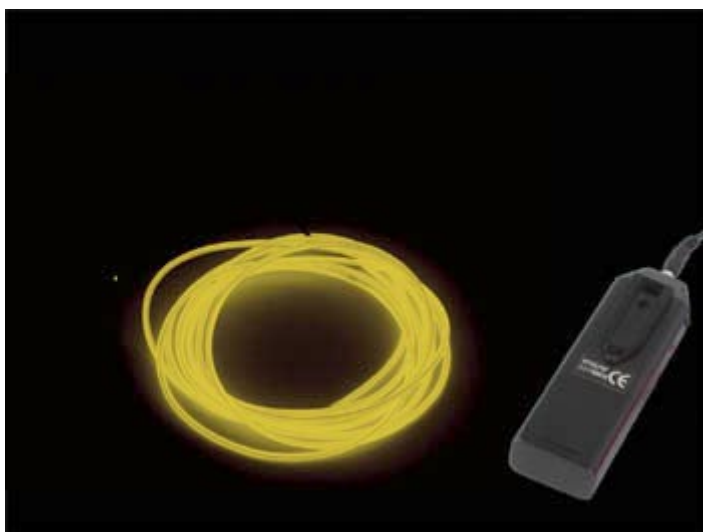

# CAVO ELETTROLUMINESCENTE GIALLO

Prezzo: 0.00 €

Tasse: 0.00 €

Prezzo totale (con tasse): 0.00 €

Cavo elettroluminescente molto flessibile di colore giallo lungo 150 centimetri. Può essere utilizzato in bicicletta, in auto e per decorare qualsiasi ambiente o oggetto. Tre possibilità di funzionamento: emissione continua, lampeggio veloce, lampeggio lento.

## SPECIFICHE

**Colore:** giallo

**Cavo:** Ø2.2mm / lunghezza : 1.5m

**Alimentazione** 2 x 1.5V AA (batterie stilo, non comprese)

**Assorbimento:** 100mA circa