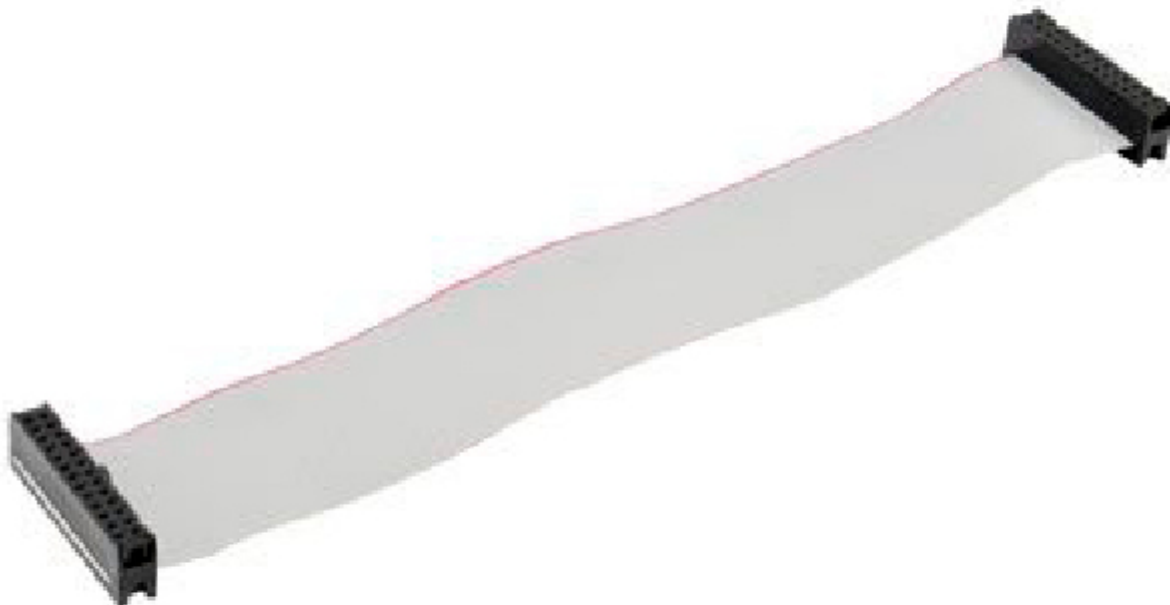

Cavo flat 2 connettori F/F 2x8 pin

Prezzo: 2.05 €

Tasse: 0.45 €

Prezzo totale (con tasse): 2.50 €

Cavo flat lungo 20 cm e dotato ad ogni estremità di connettore femmina 2x8 pin. Particolarmente indicato per essere utilizzato con LED Matrix e pannelli a LED RGB (vedere prodotti correlati).