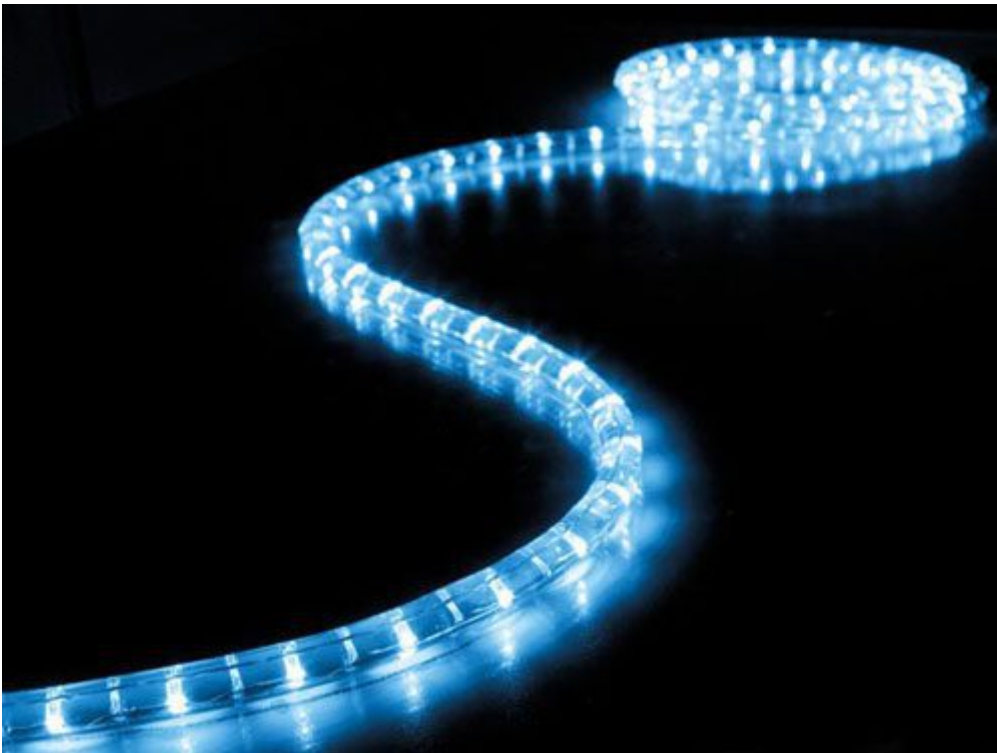

Cavo luminoso a LED blu - 45 metri

Prezzo: 110.82 €

Tasse: 24.38 €

Prezzo totale (con tasse): 135.20 €

Cavo luminoso per decorazioni a bassissimo consumo ed elevata durata (circa 50.000 ore).
Utilizza al posto delle tradizionali lampadine ad incandescenza, una serie di LED di colore blu.
Può essere sezionato in segmenti da 1 metro. Consumo 2,2 watt per metro, 36 LED per metro.
Alimentazione 230 Vac.

Specifiche tecniche

- **Alimentazione:** 230 VAC / 50 Hz
- **Consumo:**
 - per metro 2,2 watt
 - totale 99 watt
- **Colore:** blu
- **Lunghezza d'onda:** 460 - 465 nm
- **Durata:** 50.000 ore
- **Numero di LED/metro:** 36
- **Grado di protezione:** IP44
- **Lunghezza:** 45 m
- **Diametro:** 13 mm