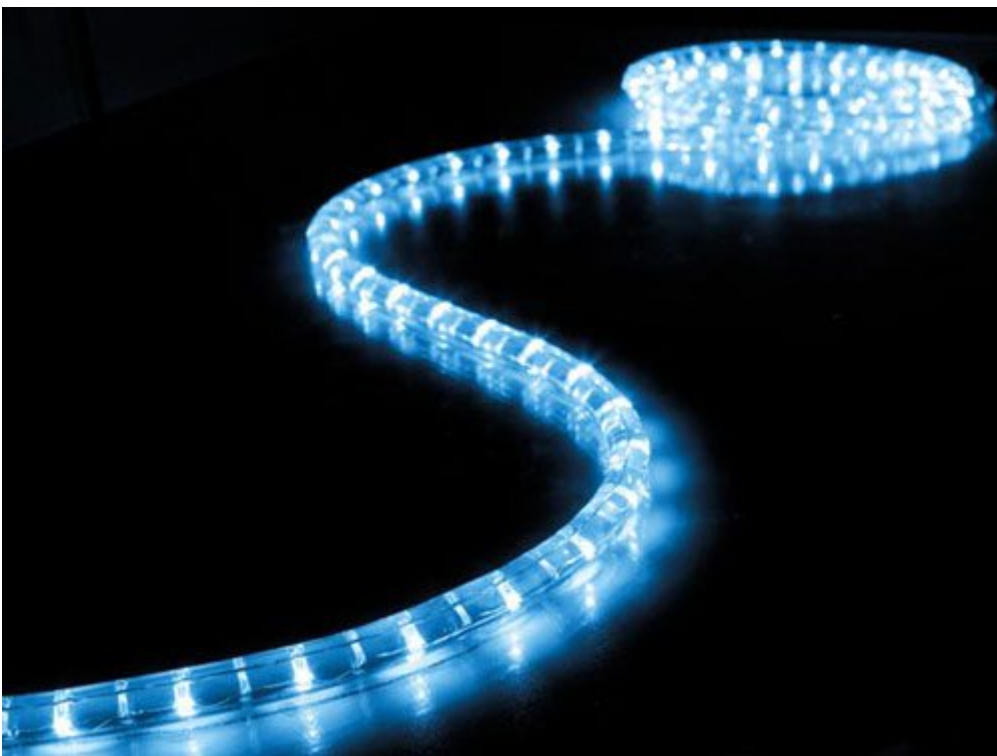

Cavo luminoso a LED blu - 5 metri

Prezzo: 21.31 €

Tasse: 4.69 €

Prezzo totale (con tasse): 26.00 €

Cavo luminoso per decorazioni a bassissimo consumo ed elevata durata (circa 50.000 ore).
Utilizza al posto delle tradizionali lampadine ad incandescenza, una serie di LED di colore blu.
Può essere sezionato in segmenti da 1 metro. Consumo 2,2 watt per metro, 36 LED per metro.
Alimentazione 230 Vac.

Specifiche tecniche

- **Alimentazione:** 230 VAC / 50 Hz
- **Consumo:**
 - per metro 2,2 watt
 - totale 11 watt
- **Colore:** blu
- **Lunghezza d'onda:** 460 - 465 nm
- **Durata:** 50.000 ore
- **Numero di LED/metro:** 36
- **Grado di protezione:** IP44
- **Lunghezza:** 5 m
- **Diametro:** 12 mm