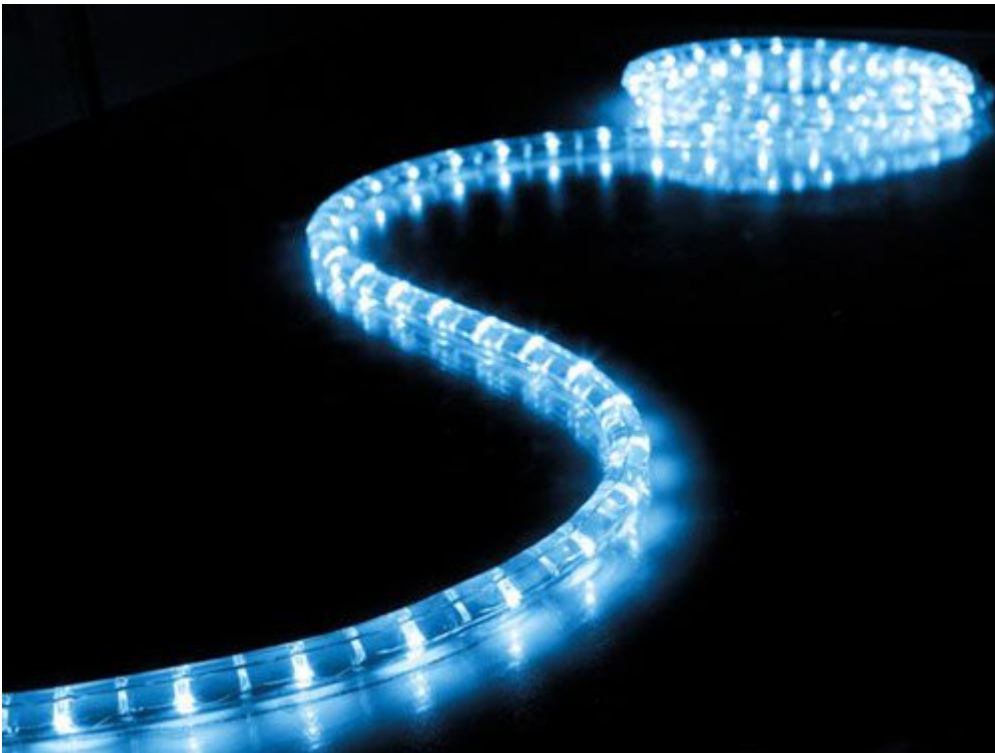

Cavo luminoso a LED blu - 5 metri

Prezzo: 21.31 €

Tasse: 4.69 €

Prezzo totale (con tasse): 26.00 €

Cavo luminoso per decorazioni a bassissimo consumo ed elevata durata (circa 50.000 ore).
Utilizza al posto delle tradizionali lampadine ad incandescenza, una serie di LED di colore blu.
Può essere sezionato in segmenti da 1 metro. Consumo 2,2 watt per metro, 36 LED per metro.
Alimentazione 230 Vac.

Specifiche tecniche

- **Alimentazione:** 230 VAC / 50 Hz
- **Consumo:**
 - per metro 2,2 watt
 - totale 11 watt
- **Colore:** blu
- **Lunghezza d'onda:** 460 - 465 nm
- **Durata:** 50.000 ore
- **Numero di LED/metro:** 36
- **Grado di protezione:** IP44
- **Lunghezza:** 5 m
- **Diametro:** 12 mm