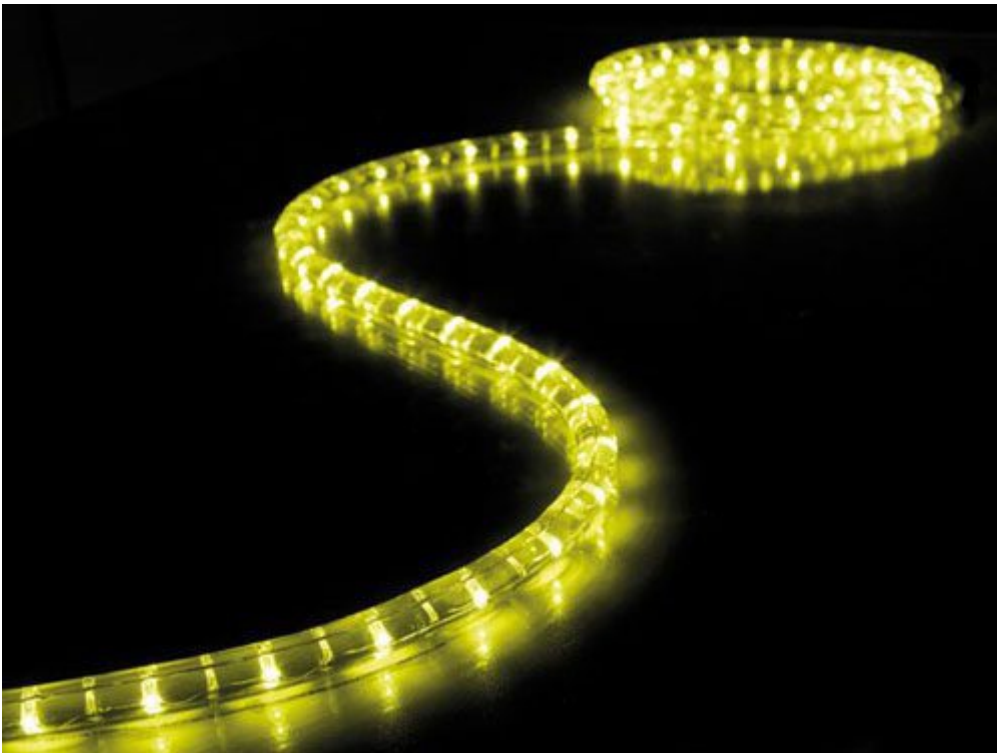

Cavo luminoso a LED gialli - 45 metri

Prezzo: 97.05 €

Tasse: 21.35 €

Prezzo totale (con tasse): 118.40 €

Cavo luminoso per decorazioni a bassissimo consumo ed elevata durata (circa 50.000 ore). Utilizza al posto delle tradizionali lampadine ad incandescenza, una serie di LED di colore giallo. Può essere sezionato in segmenti da 1 metro. Consumo 2,2 watt per metro, 36 LED per metro. Alimentazione 230 Vac.

Specifiche tecniche

- **Alimentazione:** 230 VAC / 50 Hz
- **Consumo:**
 - per metro 2,2 watt
 - totale 99 watt
- **Colore:** giallo
- **Lunghezza d'onda:** 587 - 589 nm
- **Durata:** 50.000 ore
- **Numero di LED/metro:** 36
- **Grado di protezione:** IP44
- **Lunghezza:** 45 m
- **Diametro:** 13 mm