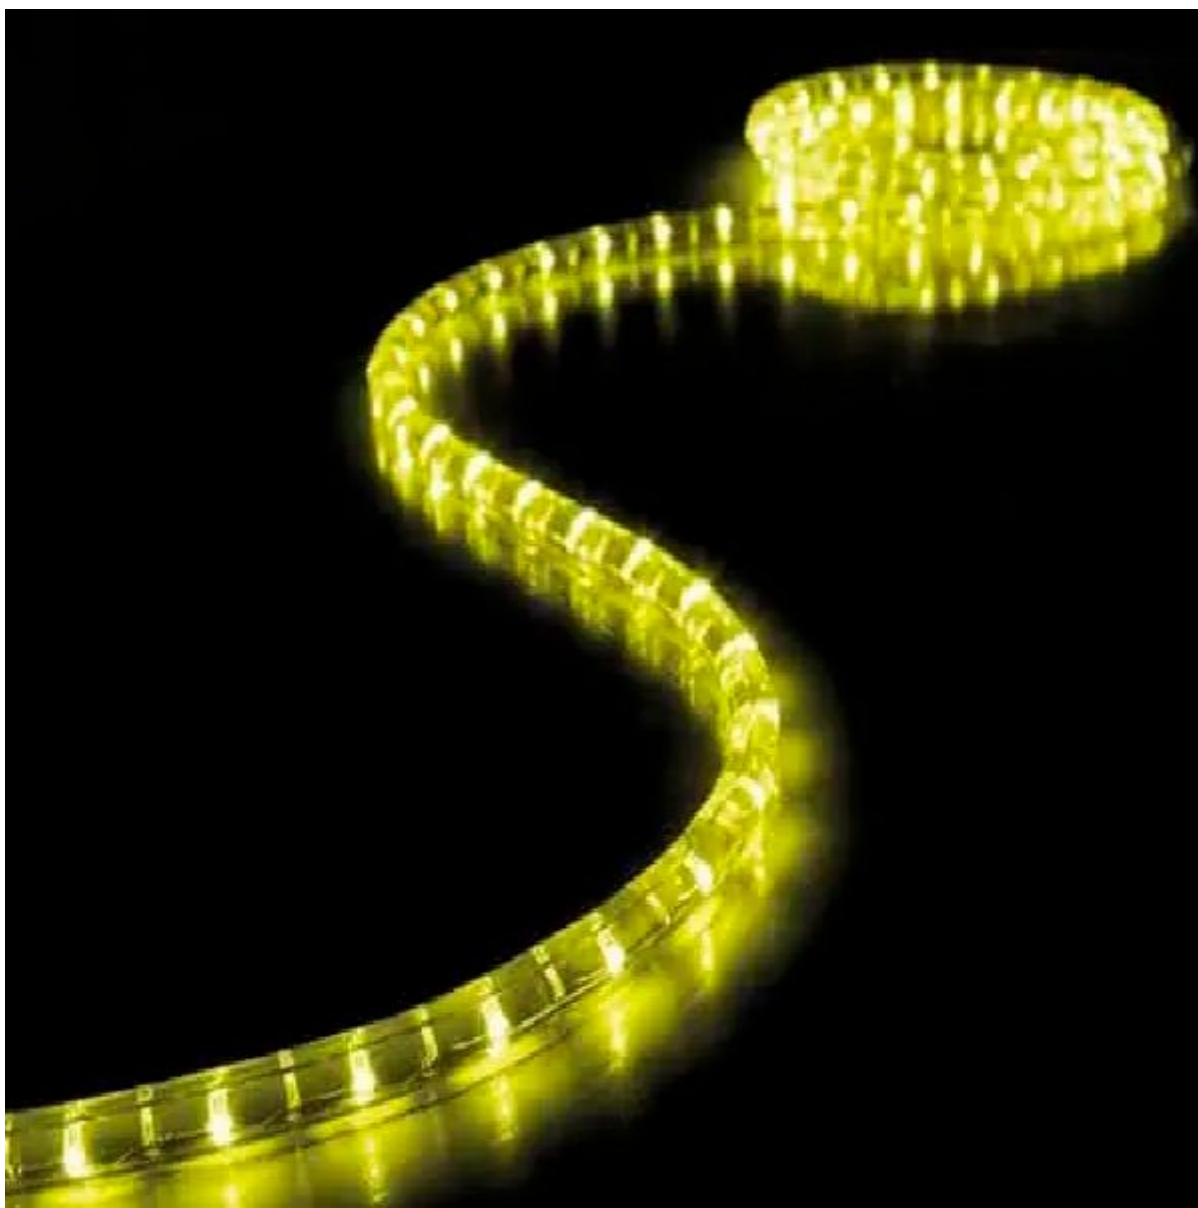

Cavo luminoso a LED gialli - 5 metri

Prezzo: 21.31 €

Tasse: 4.69 €

Prezzo totale (con tasse): 26.00 €

Cavo luminoso per decorazioni a bassissimo consumo ed elevata durata (circa 50.000 ore). Utilizza al posto delle tradizionali lampadine ad incandescenza, una serie di LED di colore giallo. Può essere sezionato in segmenti da 1 metro. Consumo 2,2 watt per metro, 36 LED per metro. Alimentazione 230 VAC.

Specifiche tecniche

- **Alimentazione:** 230 VAC / 50 Hz
- **Consumo:** - per metro 2,2 watt - totale 11 watt
- **Colore:** giallo
- **Lunghezza d'onda:** 587 - 589 nm
- **Durata:** 50.000 ore
- **Numero di LED/metro:** 36
- **Grado di protezione:** IP44
- **Lunghezza:** 5 m
- **Diametro:** 12 mm