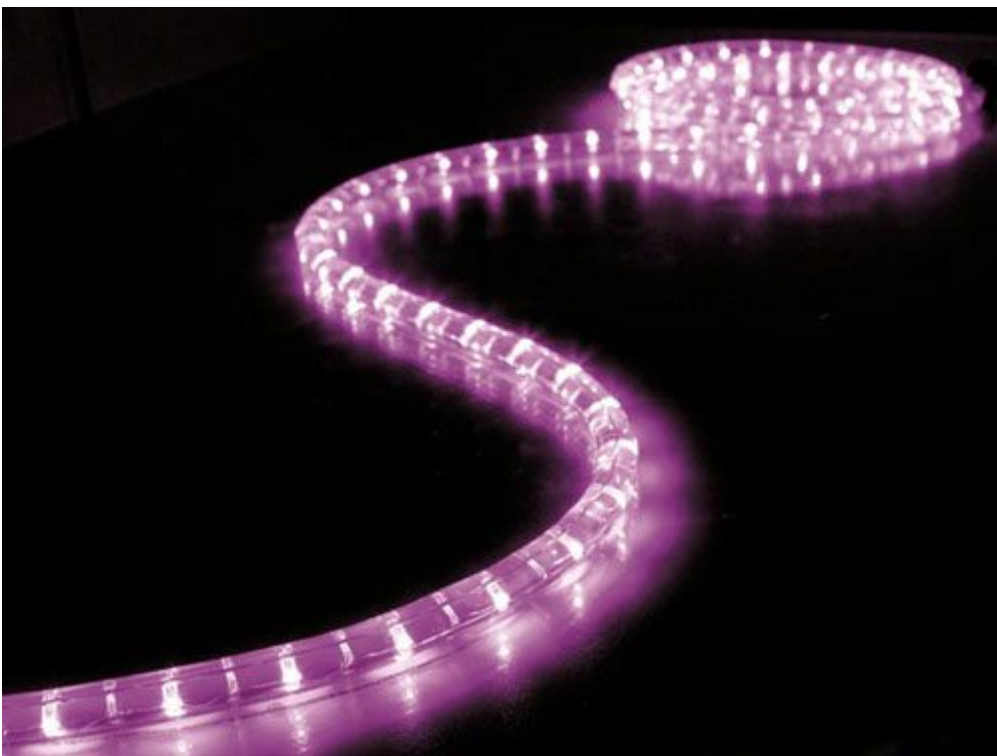

Cavo luminoso a LED rosa - 45 metri

Prezzo: 162.30 €

Tasse: 35.70 €

Prezzo totale (con tasse): 198.00 €

Cavo luminoso per decorazioni a bassissimo consumo ed elevata durata (circa 50.000 ore).
Utilizza al posto delle tradizionali lampadine ad incandescenza, una serie di LED di colore rosa.
Può essere sezionato in segmenti da 1 metro. Consumo 2,2 watt per metro, 36 LED per metro.
Alimentazione 230 Vac.

Specifiche tecniche

- **Alimentazione:** 230 VAC / 50 Hz
- **Consumo:**
 - per metro 2,2 watt
 - totale 99 watt
- **Colore:** rosa
- **Durata:** 50.000 ore
- **Numero di LED/metro:** 36
- **Grado di protezione:** IP44
- **Lunghezza:** 45 m
- **Diametro:** 13 mm