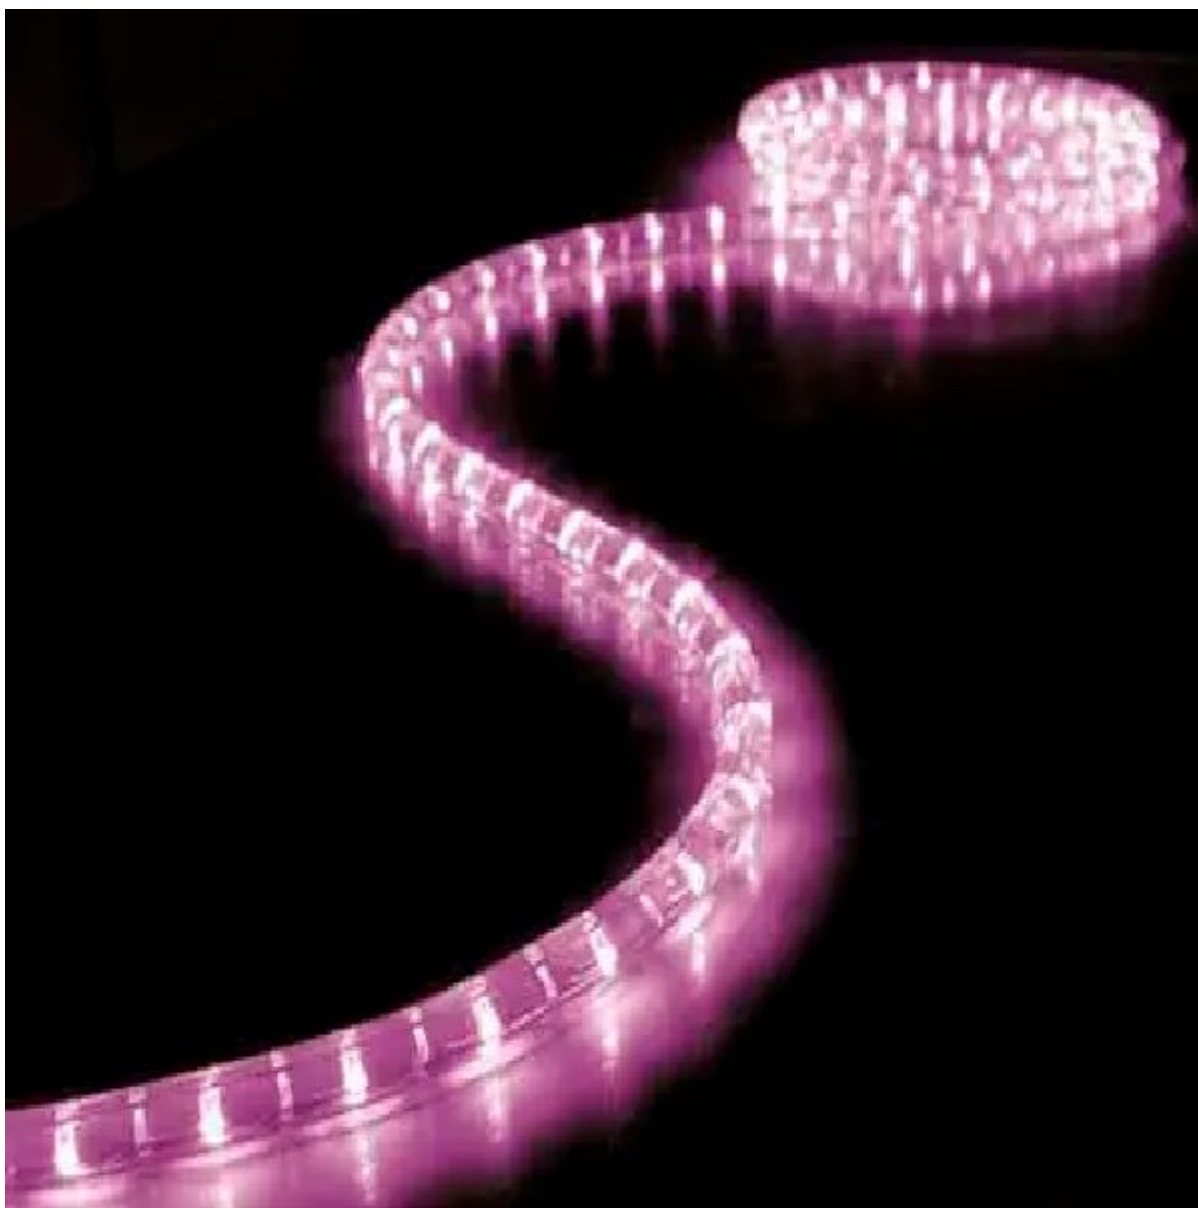

Cavo luminoso a LED rosa - 5 metri

Prezzo: 23.77 €

Tasse: 5.23 €

Prezzo totale (con tasse): 29.00 €

Cavo luminoso per decorazioni a bassissimo consumo ed elevata durata (circa 50.000 ore). Utilizza al posto delle tradizionali lampadine ad incandescenza, una serie di LED di colore rosa. Può essere sezionato in segmenti da 1 metro. Consumo 2,2 watt per metro, 36 LED per metro. Alimentazione 230 VAC.

Specifiche tecniche

- **Alimentazione:** 230 VAC / 50 Hz
- **Consumo:** - per metro 2,2 watt - totale 11 watt
- **Colore:** rosa
- **Durata:** 50.000 ore
- **Numero di LED/metro:** 36
- **Grado di protezione:** IP44
- **Lunghezza:** 5 m
- **Diametro:** 12 mm