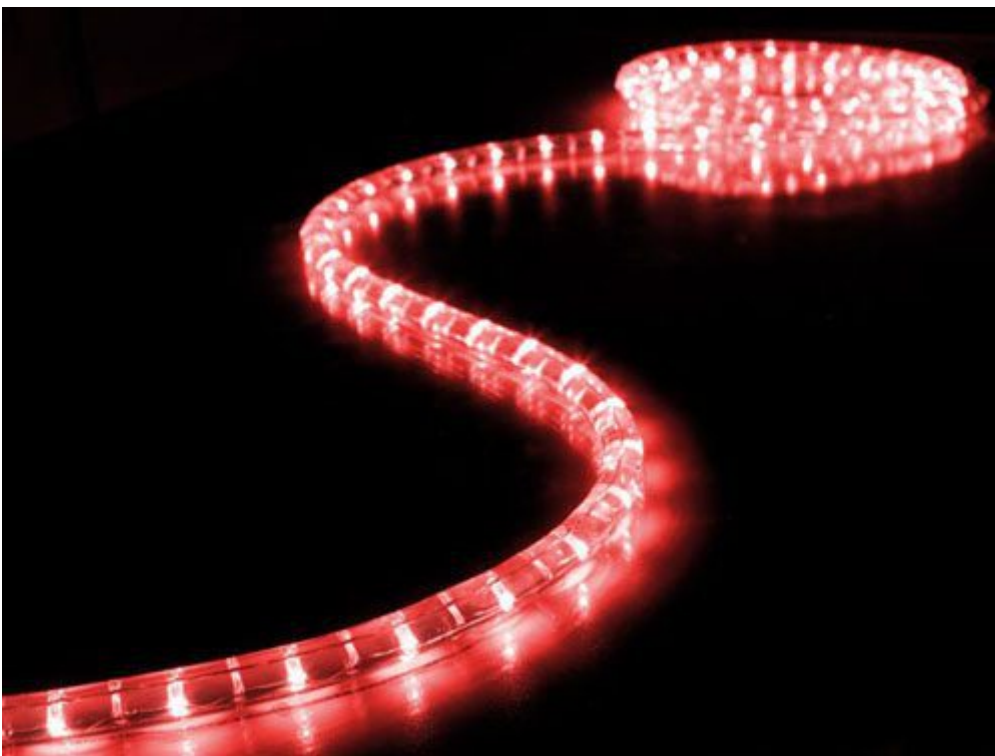

## Cavo luminoso a LED rossi - 45 metri

Prezzo: 97.05 €

Tasse: 21.35 €

Prezzo totale (con tasse): 118.40 €

Cavo luminoso per decorazioni a bassissimo consumo ed elevata durata (circa 50.000 ore). Utilizza al posto delle tradizionali lampadine ad incandescenza, una serie di LED di colore rosso. Può essere sezionato in segmenti da 1 metro. Consumo 2,2 watt per metro, 36 LED per metro. Alimentazione 230 Vac.

### **Specifiche tecniche**

- **Alimentazione:** 230 VAC / 50 Hz
- **Consumo:**
  - per metro 2,2 watt
  - totale 99 watt
- **Colore:** rosso
- **Lunghezza d'onda:** 620 - 625 nm
- **Durata:** 50.000 ore
- **Numero di LED/metro:** 36
- **Grado di protezione:** IP44
- **Lunghezza:** 45 m
- **Diametro:** 13 mm