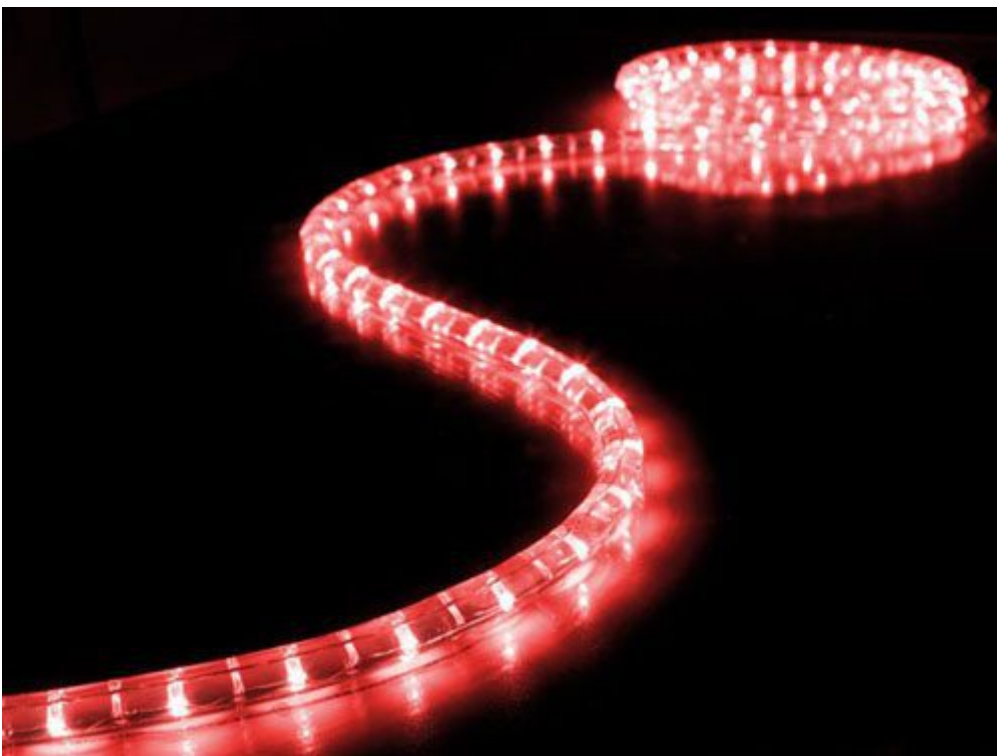

Cavo luminoso a LED rossi - 45 metri

Prezzo: 97.05 €

Tasse: 21.35 €

Prezzo totale (con tasse): 118.40 €

Cavo luminoso per decorazioni a bassissimo consumo ed elevata durata (circa 50.000 ore). Utilizza al posto delle tradizionali lampadine ad incandescenza, una serie di LED di colore rosso. Può essere sezionato in segmenti da 1 metro. Consumo 2,2 watt per metro, 36 LED per metro. Alimentazione 230 Vac.

Specifiche tecniche

- **Alimentazione:** 230 VAC / 50 Hz
- **Consumo:**
 - per metro 2,2 watt
 - totale 99 watt
- **Colore:** rosso
- **Lunghezza d'onda:** 620 - 625 nm
- **Durata:** 50.000 ore
- **Numero di LED/metro:** 36
- **Grado di protezione:** IP44
- **Lunghezza:** 45 m
- **Diametro:** 13 mm