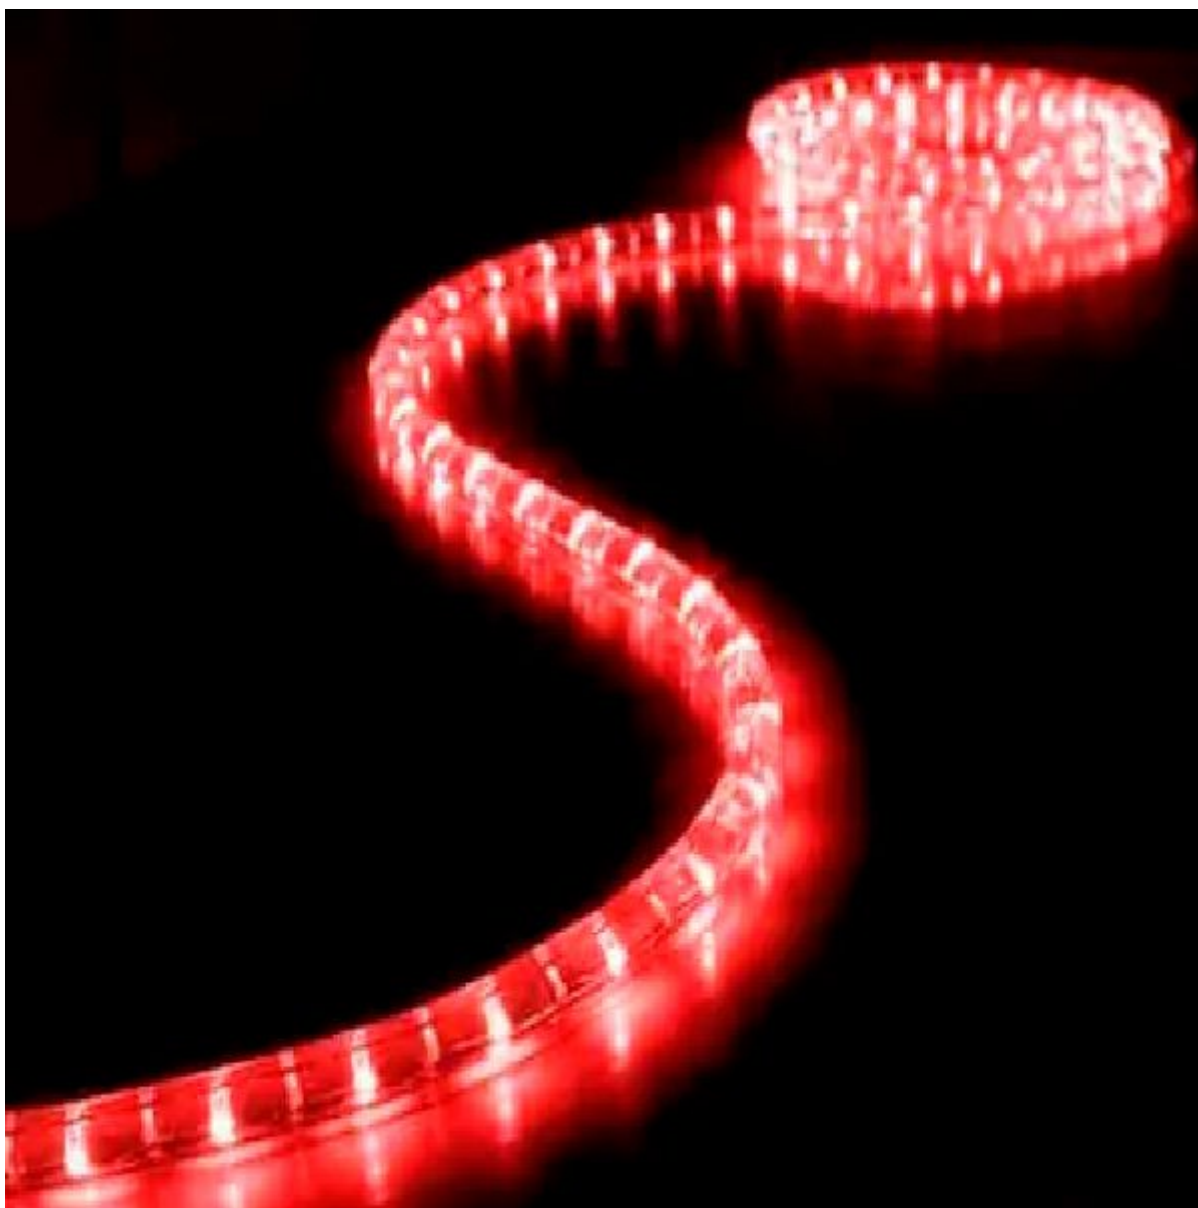

## Cavo luminoso a LED rossi - 5 metri

Prezzo: 21.31 €

Tasse: 4.69 €

Prezzo totale (con tasse): 26.00 €

Cavo luminoso per decorazioni a bassissimo consumo ed elevata durata (circa 50.000 ore). Utilizza al posto delle tradizionali lampadine ad incandescenza, una serie di LED di colore rosso. Può essere sezionato in segmenti da 1 metro. Consumo 2,2 watt per metro, 36 LED per metro. Alimentazione 230 VAC.

### Specifiche tecniche

- **Alimentazione:** 230 VAC / 50 Hz
- **Consumo:** - per metro 2,2 watt - totale 11 watt
- **Colore:** rosso
- **Lunghezza d'onda:** 620-625 nm
- **Durata:** 50.000 ore
- **Numero di LED/metro:** 36
- **Grado di protezione:** IP44
- **Lunghezza:** 5 m
- **Diametro:** 12 mm