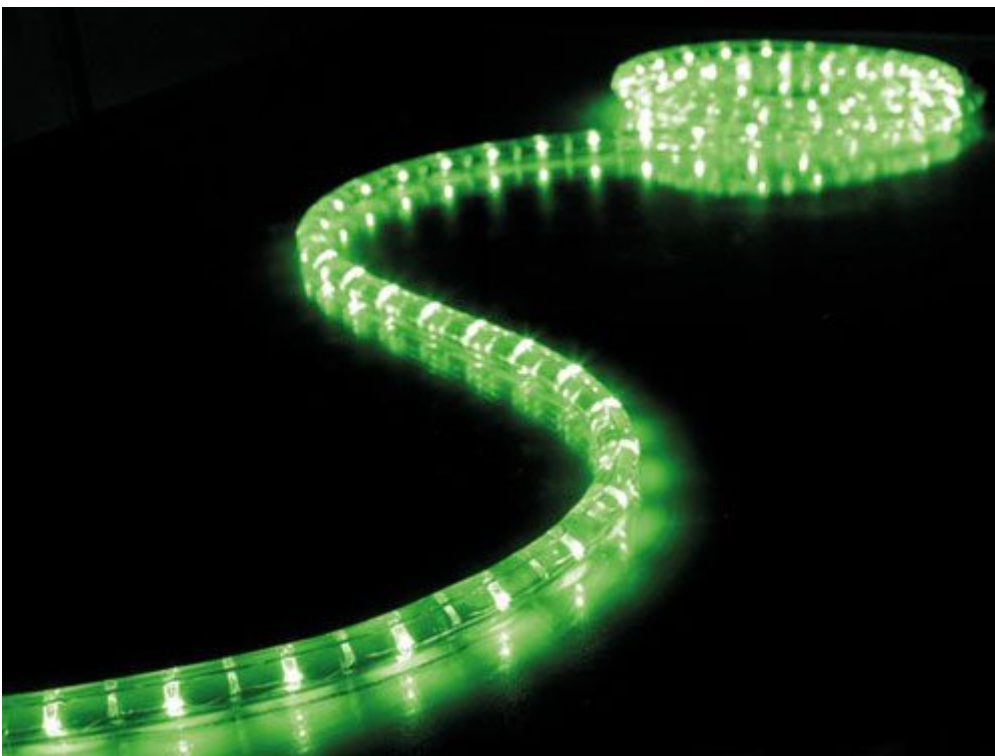

Cavo luminoso a LED verdi - 45 metri

Prezzo: 138.52 €

Tasse: 30.48 €

Prezzo totale (con tasse): 169.00 €

Cavo luminoso per decorazioni a bassissimo consumo ed elevata durata (circa 50.000 ore). Utilizza al posto delle tradizionali lampadine ad incandescenza, una serie di LED di colore verde. Può essere sezionato in segmenti da 1 metro. Consumo 2,2 watt per metro, 36 LED per metro. Alimentazione 230 Vac.

Specifiche tecniche

- **Alimentazione:** 230 VAC / 50 Hz
- **Consumo:**
 - per metro 2,2 watt
 - totale 99 watt
- **Colore:** verde
- **Lunghezza d'onda:** 520- 525 nm
- **Durata:** 50.000 ore
- **Numero di LED/metro:** 36
- **Grado di protezione:** IP44
- **Lunghezza:** 45 m
- **Diametro:** 13 mm