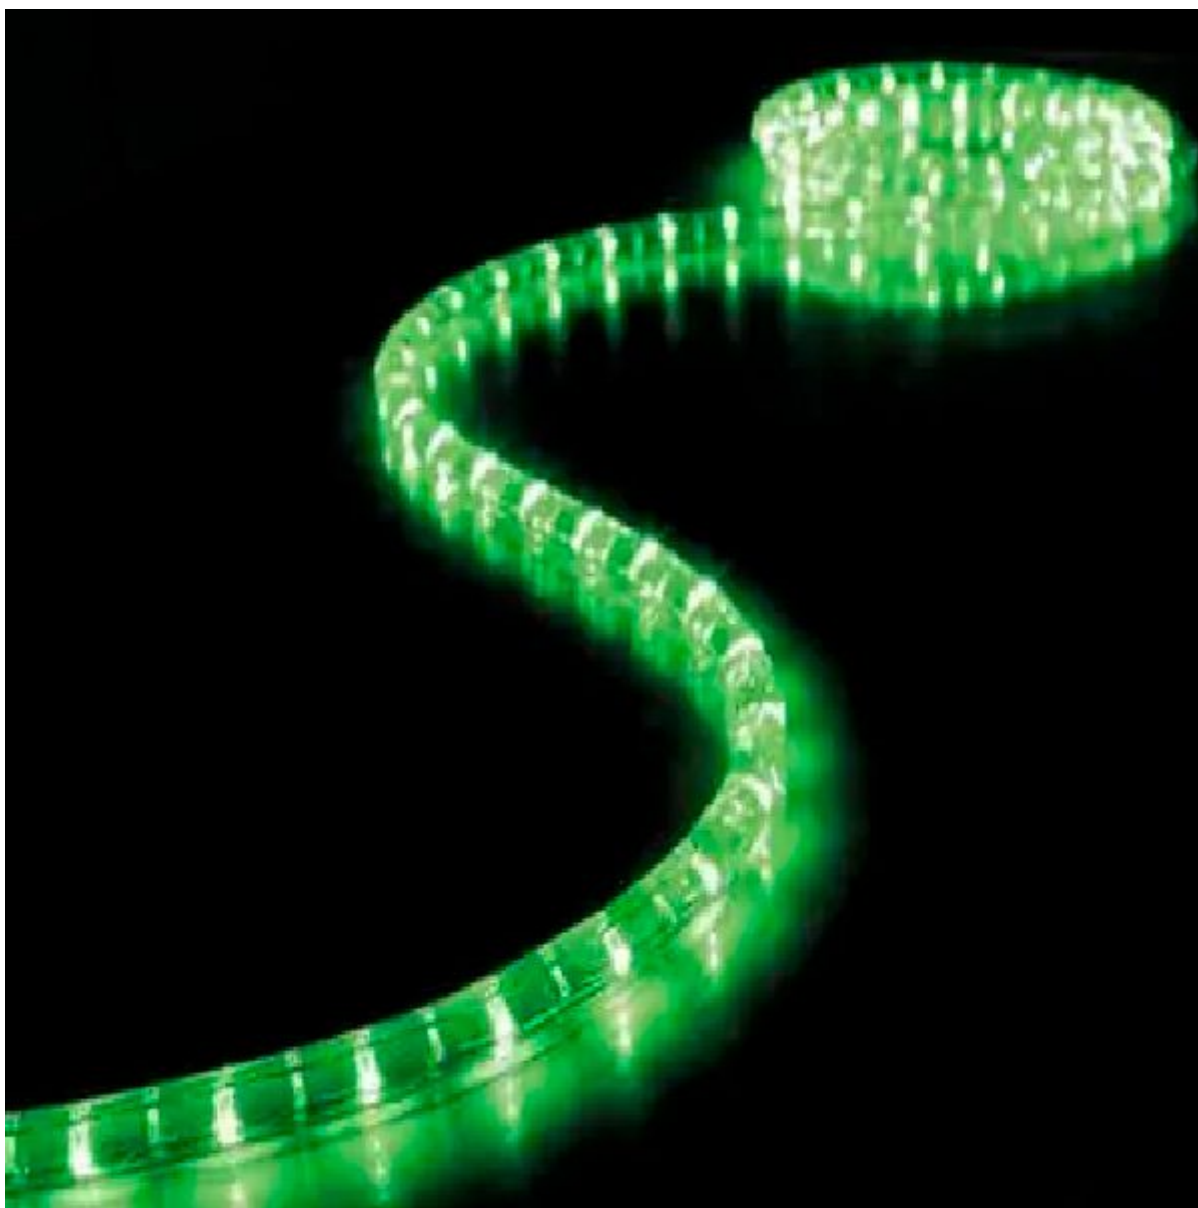

Cavo luminoso a LED verdi - 5 metri

Prezzo: 21.31 €

Tasse: 4.69 €

Prezzo totale (con tasse): 26.00 €

Cavo luminoso per decorazioni a bassissimo consumo ed elevata durata (circa 50.000 ore). Utilizza al posto delle tradizionali lampadine ad incandescenza, una serie di LED di colore verde. Può essere sezionato in segmenti da 1 metro. Consumo 2,2 watt per metro, 36 LED per metro. Alimentazione 230 VAC.

Specifiche tecniche

- **Alimentazione:** 230 VAC / 50 Hz
- **Consumo:** - per metro 2,2 watt - totale 11 watt
- **Colore:** verde
- **Lunghezza d'onda:** 520 - 525 nm
- **Durata:** 50.000 ore
- **Numero di LED/metro:** 36
- **Grado di protezione:** IP44
- **Lunghezza:** 5 m
- **Diametro:** 12 mm