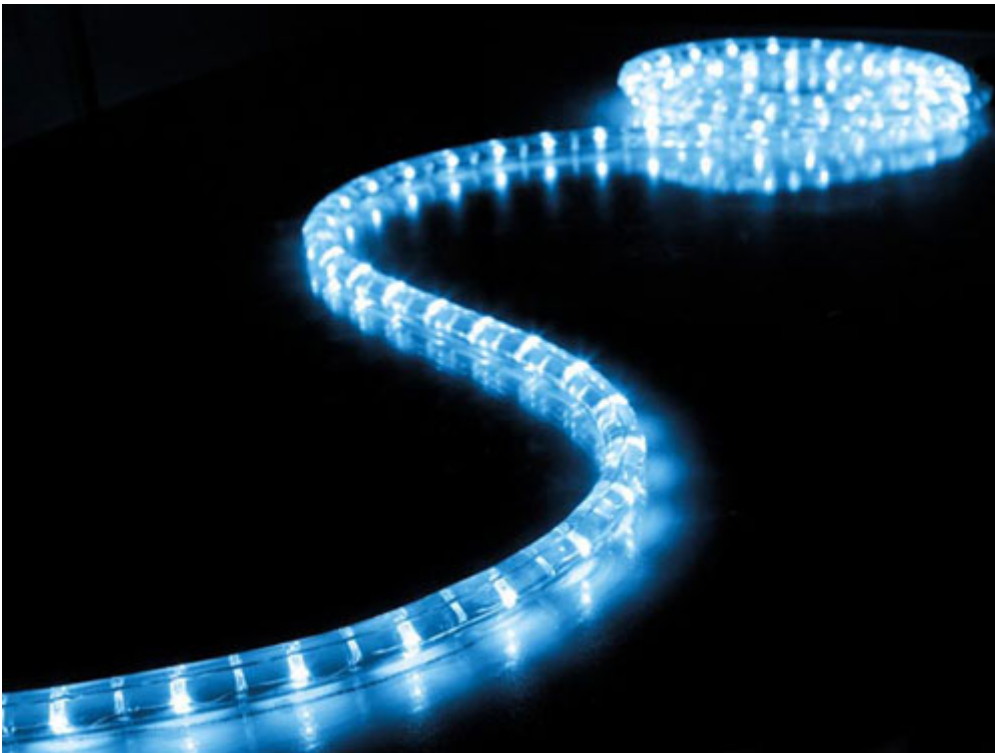

## Cavo luminoso blu - 45 metri

Prezzo: 75.41 €

---

Tasse: 16.59 €

---

Prezzo totale (con tasse): 92.00 €

Cavo plastico trasparente e colorato (blu) nel quale sono inglobate centinaia di mini lampadine. Ideale per decorazioni, addobbi natalizi, per delimitare i contorni di alberi di grandi dimensioni, villette, natanti, ecc. Può essere sezionato in segmenti da 1 metro. Utilizzabile anche per sistemi di sicurezza. La confezione comprende 45 metri di cavo, due cordoni di alimentazione, due unità di terminazione. Alimentazione: 230 Vac.

### ***Specifiche tecniche***

- **Colore:** blu
- **Lunghezza:** 45 metri
- **Alimentazione:** 230 Vac
- **Consumo:** 16,5W per metro
- **Diametro:** 13 millimetri
- **Lampadine:** 36 lampadine per metro, intervallo 2,8 cm, fusibile autoripristinante
- **Durata lampadine:** 20.000 ore