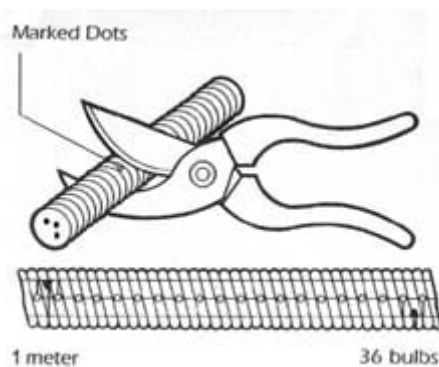

CAVO LUMINOSO BLU 45M

Prezzo: 75.41 €

Tasse: 16.59 €

Prezzo totale (con tasse): 92.00 €

Cavo plastico trasparente e colorato (blu) nel quale sono inglobate centinaia di minilampadine collegate a due conduttori (anch'essi inglobati) che le alimentano. I due conduttori sono collegati alla tensione di rete a 230 Vac. Ideale per delimitare i contorni di alberi di grandi dimensioni, villette, natanti, ecc. A tenuta stagna. Il cavo può essere sezionato in più spezzoni. Utilizzabile anche per sistemi di sicurezza. La confezione comprende 45 metri di cavo, due cordoni di alimentazione, due unità di terminazione.

SPECIFICHE

Colore: blu

Lunghezza: 45 metri

Alimentazione: 230Vac

Consumo: 16,5W per metro

Diametro: 13 millimetri

Lampadine: 36 lampadine per metro, intervallo 2,8 cm, fusibile autoripristinante

Durata lampadine: 20.000 ore