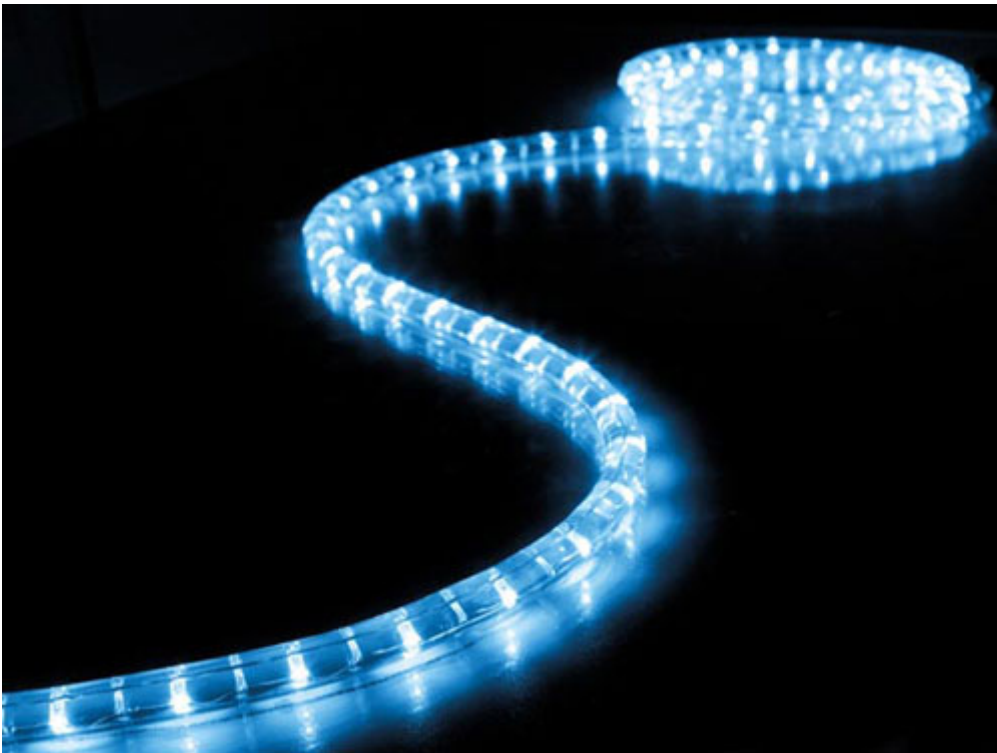

Cavo luminoso blu - 5 metri

Prezzo: 12.30 €

Tasse: 2.70 €

Prezzo totale (con tasse): 15.00 €

Cavo plastico trasparente e colorato (blu) nel quale sono inglobate centinaia di mini lampadine. Ideale per decorazioni, addobbi natalizi, per delimitare i contorni di alberi di grandi dimensioni, villette, natanti, ecc. Può essere sezionato in segmenti da 1 metro. Utilizzabile anche per sistemi di sicurezza. La confezione comprende 5 metri di cavo, due cordoni di alimentazione, due unità di terminazione. Alimentazione: 230 Vac.

Specifiche tecniche

- **Colore:** blu
- **Lunghezza:** 5 metri
- **Alimentazione:** 230 Vac
- **Consumo:** 16,5W per metro
- **Diametro:** 12 millimetri
- **Lampadine:** 36 lampadine per metro, intervallo 2,8 cm, fusibile autoripristinante
- **Durata lampadine:** 20.000 ore