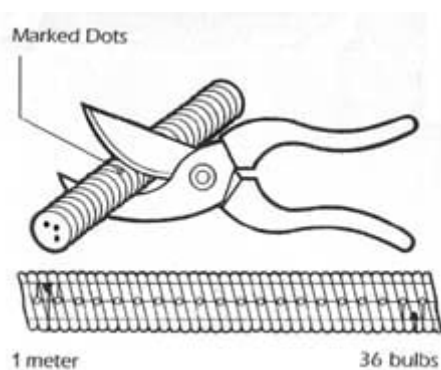

CAVO LUMINOSO GIALLO 45M

Prezzo: 75.41 €

Tasse: 16.59 €

Prezzo totale (con tasse): 92.00 €

Cavo plastico trasparente e colorato (giallo) nel quale sono inglobate centinaia di minilampadine collegate a due conduttori (anch'essi inglobati) che le alimentano. I due conduttori sono collegati alla tensione di rete a 230 Vac. Ideale per delimitare i contorni di alberi di grandi dimensioni, villette, natanti, ecc. A tenuta stagna. Il cavo può essere sezionato in più spezzoni. Utilizzabile anche per sistemi di sicurezza. La confezione comprende 45 metri di cavo, due cordoni di alimentazione, due unità di terminazione.

SPECIFICHE

Colore: giallo

Lunghezza: 45 metri

Alimentazione: 230Vac

Consumo: 16,5W per metro

Diametro: 13 millimetri

Lampadine: 36 lampadine per metro, intervallo 2,8 cm, fusibile autoripristinante

Durata lampadine: 20.000 ore