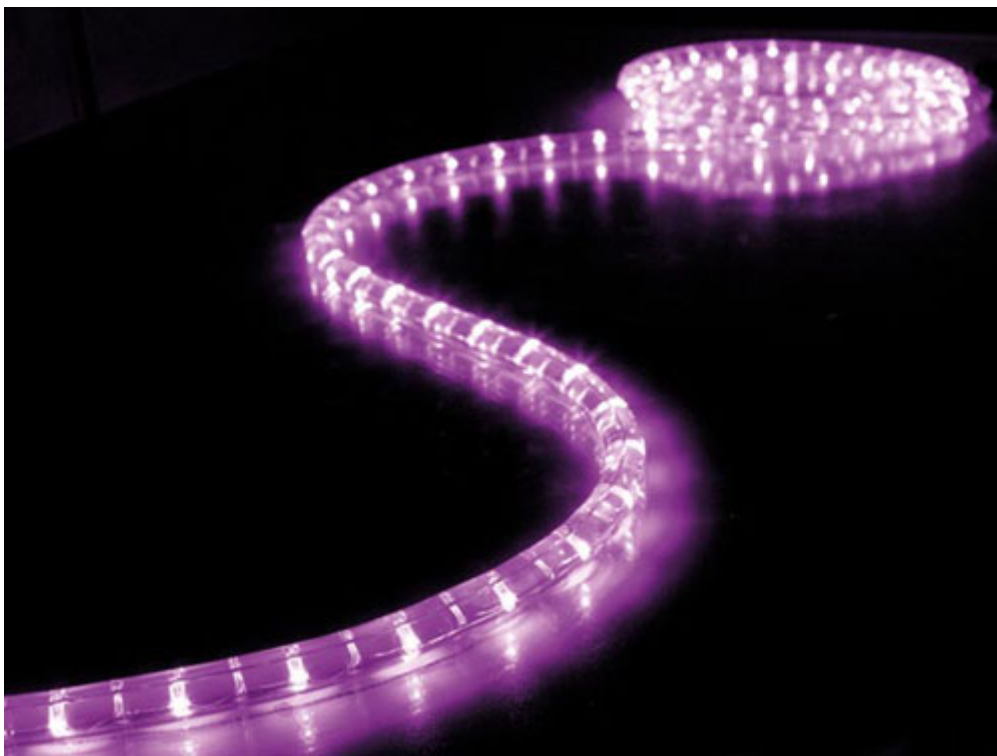

## Cavo luminoso rosa - 45 metri

Prezzo: 37.70 €

Tasse: 8.30 €

Prezzo totale (con tasse): 46.00 €

Cavo plastico trasparente e colorato (rosa) nel quale sono inglobate centinaia di mini lampadine. Ideale per decorazioni, addobbi natalizi, per delimitare i contorni di alberi di grandi dimensioni, villette, natanti, ecc. Può essere sezionato in segmenti da 1 metro. Utilizzabile anche per sistemi di sicurezza. La confezione comprende 45 metri di cavo, due cordoni di alimentazione, due unità di terminazione. Alimentazione: 230 VAC.

### Specifiche tecniche

- **Colore:** rosa
- **Lunghezza:** 45 metri
- **Alimentazione:** 230 Vac
- **Consumo:** 16,5W per metro
- **Diametro:** 12 millimetri
- **Lampadine:** 36 lampadine per metro, intervallo 2,8 cm, fusibile autoripristinante
- **Durata lampadine:** 20.000 ore