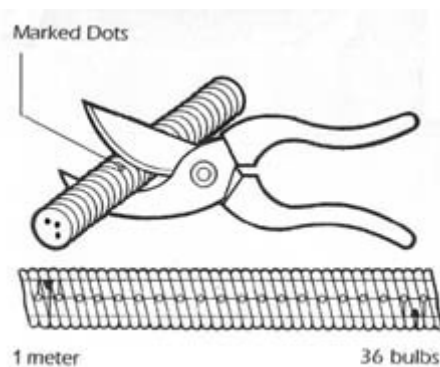

CAVO LUMINOSO ROSSO 45 M

Prezzo: 75.41 €

Tasse: 16.59 €

Prezzo totale (con tasse): 92.00 €

Cavo plastico trasparente e colorato (rosso) nel quale sono inglobate centinaia di minilampadine collegate a due conduttori (anch'essi inglobati) che le alimentano. I due conduttori sono collegati alla tensione di rete a 230 Vac. Ideale per delimitare i contorni di alberi di grandi dimensioni, villette, natanti, ecc. A tenuta stagna. Il cavo può essere sezionato in più spezzoni. Utilizzabile anche per sistemi di sicurezza. La confezione comprende 45 metri di cavo, due cordoni di alimentazione, due unità di terminazione.

SPECIFICHE

Colore: rosso **Lunghezza:** 45 metri **Alimentazione:** 230Vac **Consumo:** 16,5W per metro
Diametro: 13 millimetri **Lampadine:** 36 lampadine per metro, intervallo 2,8 cm, fusibile autoripristinante **Durata lampadine:** 20.000 ore