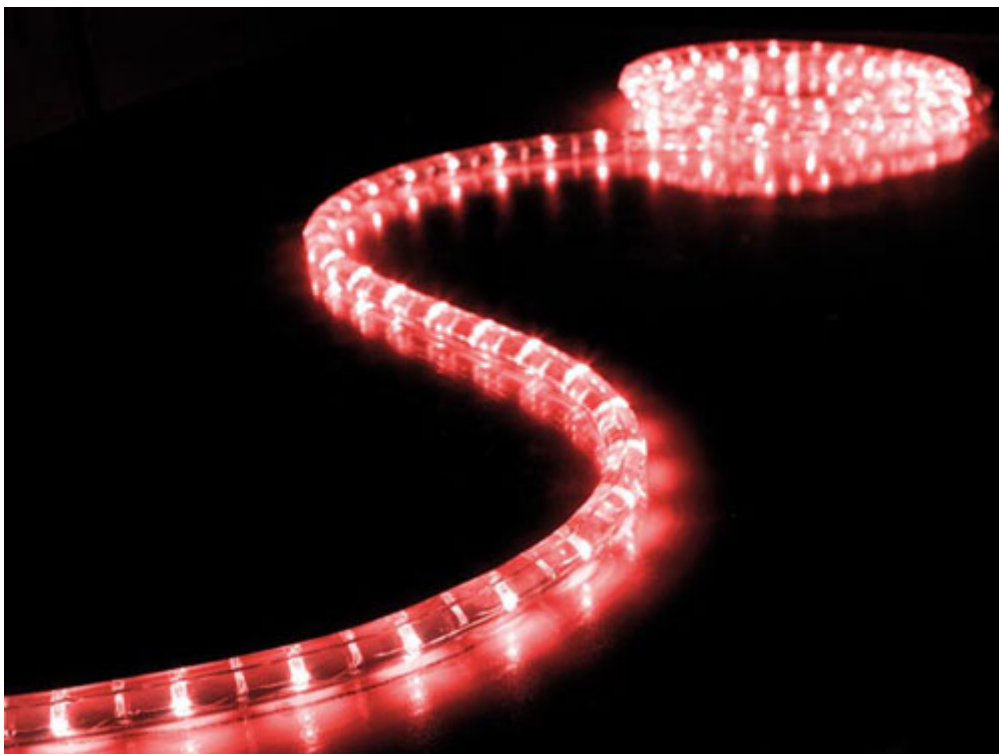

## Cavo luminoso rosso - 45 metri

Prezzo: 37.70 €

Tasse: 8.30 €

Prezzo totale (con tasse): 46.00 €

Cavo plastico trasparente e colorato (rosso) nel quale sono inglobate centinaia di mini lampadine. Ideale per decorazioni, addobbi natalizi, per delimitare i contorni di alberi di grandi dimensioni, villette, natanti, ecc. Può essere sezionato in segmenti da 1 metro. Utilizzabile anche per sistemi di sicurezza. La confezione comprende 45 metri di cavo, due cordoni di alimentazione, due unità di terminazione. Alimentazione: 230 VAC.

### Specifiche tecniche

- **Colore:** rosso
- **Lunghezza:** 45 metri
- **Alimentazione:** 230 Vac
- **Consumo:** 16,5W per metro
- **Diametro:** 12 millimetri
- **Lampadine:** 36 lampadine per metro, intervallo 2,8 cm, fusibile autoripristinante
- **Durata lampadine:** 20.000 ore