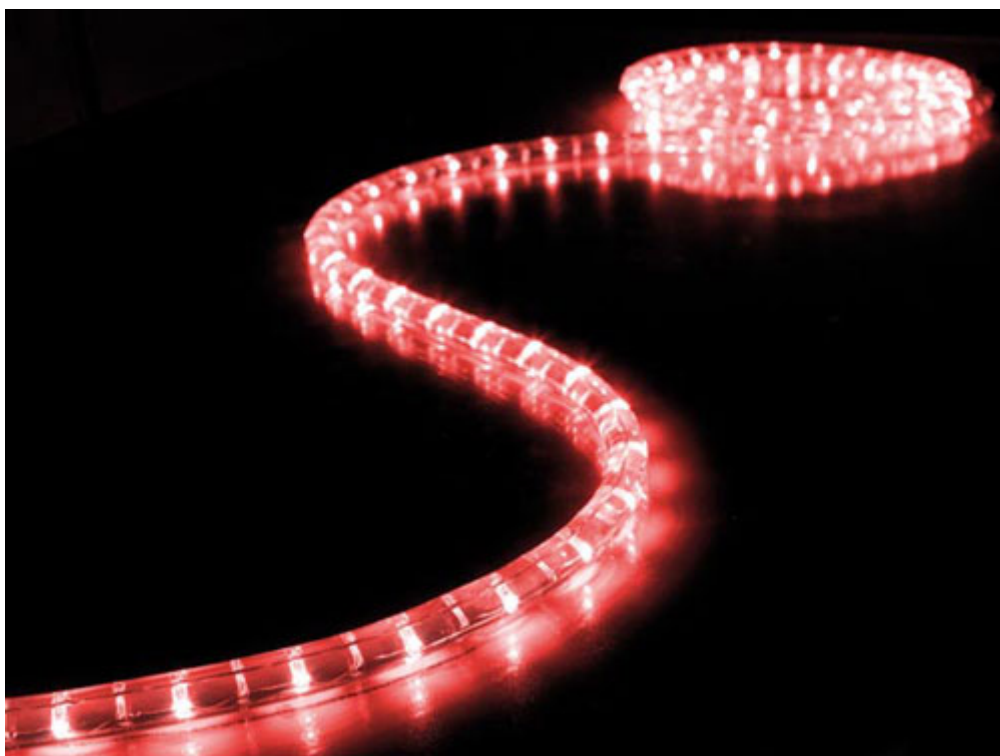

Cavo luminoso rosso - 5 metri

Prezzo: 12.30 €

Tasse: 2.70 €

Prezzo totale (con tasse): 15.00 €

Cavo plastico trasparente e colorato (rosso) nel quale sono inglobate centinaia di mini lampadine. Ideale per decorazioni, addobbi natalizi, per delimitare i contorni di alberi di grandi dimensioni, villette, natanti, ecc. Può essere sezionato in segmenti da 1 metro. Utilizzabile anche per sistemi di sicurezza. La confezione comprende 5 metri di cavo, due cordoni di alimentazione, due unità di terminazione. Alimentazione: 230 Vac.

Specifiche tecniche

- **Colore:** rosso
- **Lunghezza:** 5 metri
- **Alimentazione:** 230 Vac
- **Consumo:** 16,5W per metro
- **Diametro:** 12 millimetri
- **Lampadine:** 36 lampadine per metro, intervallo 2,8 cm, fusibile autoripristinante
- **Durata lampadine:** 20.000 ore